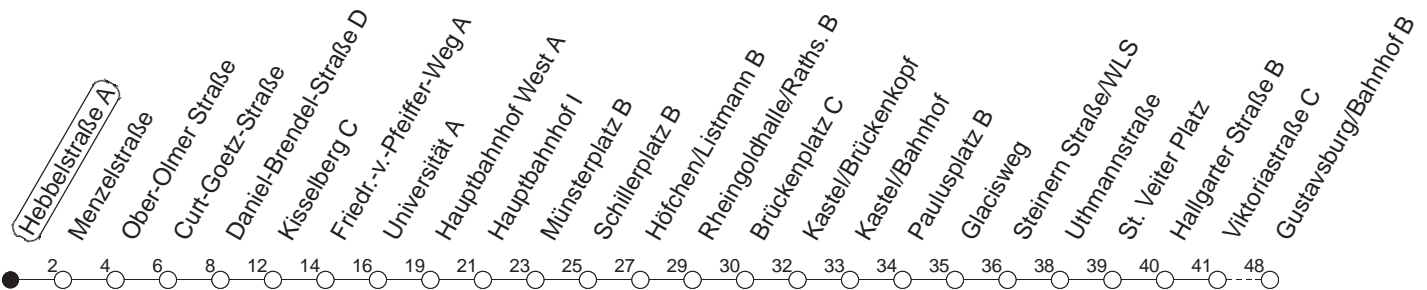

54

Hebbelstraße A

BUS

→ Gustavsburg/Bahnhof

🕒	Mo.-Fr. (Schule)		Mo.-Fr. (Ferien)		Samstag		Sonn-/Feiertag				
4	19	49	19	49							
5	19	45	19	45							
6	05	28	58	05	28	58	11	41			
7	20 _H	28	58	28	58		11	41			
8	28	58		28	58		11	28	58	11	41
9	28	58		28	58		28	58		11	41
10	28	58		28	58		28	58		11	41
11	28	58		28	58		28	58		11	41
12	28	58		28	58		28	58		11	41
13	28	58		28	58		28	58		11	41
14	28	58		28	58		28	58		11	41
15	28	58		28	58		28	58		11	41
16	28	58		28	58		28	58		11	41
17	28	58		28	58		28	58		11	41
18	28	58		28	58		41			11	41
19	28	58		28	58		11	41		11	41
20	11 _H	41		11 _H	41		11	41		11	41
21	11	41		11	41		11	41		11	41
22	11	41 _{fn}		11	41 _{fn}		11	41		11	
23	11 _{fn}	41 _{fn}		11 _{fn}	41 _{fn}		11	41			
0	11 _{fn}			11 _{fn}			11				

H : Nur bis Hauptbahnhof

fn : Nur Nacht Freitag auf Samstag und Nacht vor Feiertag auf den Feiertag

gültig ab: 13.12.20

Ferien in RLP: 21.12.20-06.01.21 / 29.03.-06.04. / 25.05.-02.06. / 19.07.-27.08. / 11.10.-22.10.21.