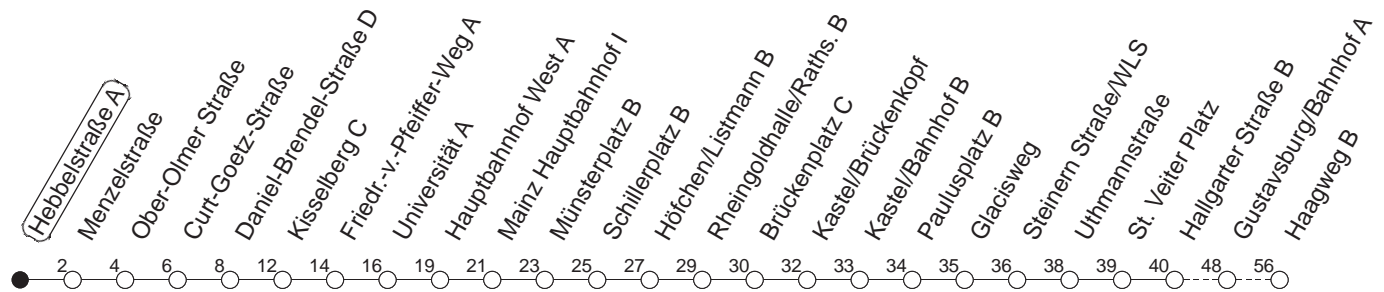

54

Hebbelstraße A

BUS

→ Gustavsburg/Haagweg

🕒	Mo.-Fr. (Schule)		Mo.-Fr. (Ferien)		Samstag		Sonn-/Feiertag	
4	19 _G	49	19 _G	49				
5	19	45	19	45				
6	05	28	58	05	28	58	11 _G	41 _G
7	20 _K	28	58	28	58		11 _G	41 _G
8	28 _G	58		28 _G	58		11 _G	28 _G 58 _G 11 _G 41 _G
9	28 _G	58		28 _G	58		28 _G	58 _G 11 _G 41 _G
10	28 _G	58		28 _G	58		28 _G	58 _G 11 _G 41 _G
11	28 _G	58		28 _G	58		28 _G	58 _G 11 _G 41 _G
12	28 _G	58		28 _G	58		28 _G	58 _G 11 _G 41 _G
13	28	58		28	58		28 _G	58 _G 11 _G 41 _G
14	28	58		28	58		28 _G	58 _G 11 _G 41 _G
15	28	58		28	58		28 _G	58 _G 11 _G 41 _G
16	28	58		28	58		28 _G	58 _G 11 _G 41 _G
17	28	58 _G		28	58 _G		28 _G	58 _G 11 _G 41 _G
18	28	58 _G		28	58 _G		41 _G	11 _G 41 _G
19	28	58 _G		28	58 _G		11 _G	41 _G 11 _G 41 _G
20	11 _H	41 _G		11 _H	41 _G		11 _G	41 _G 11 _G 41 _G
21	11 _G	41 _G		11 _G	41 _G		11 _G	41 _G 11 _G 41 _G
22	11 _G	41 _{Gfn}		11 _G	41 _{Gfn}		11 _G	41 _G 11 _G
23	11 _{Gfn}	41 _{Gfn}		11 _{Gfn}	41 _{Gfn}		11 _G	41 _G
0	11 _{Gfn}			11 _{Gfn}			11 _G	

G : Nur bis Gustavsburg/Bahnhof

H : Nur bis Hauptbahnhof

K : Nur bis Hauptbahnhof, ab Hauptbahnhof weiter als Linie 76 über Kaisertor bis Straßenbahnamt/LBBW

fn : Nur Nacht Freitag auf Samstag und Nacht vor Feiertag auf den Feiertag

gültig ab: 01.04.22

Ferien in Rheinland-Pfalz: 11.04. - 22.04. / 27.05. / 17.06. / 25.07. - 02.09. / 17.10. - 31.10.22.

Weitere Infos im Verkehrs Center Mainz (Tel. 0 61 31 - 12 77 77) und www.mainzer-mobilitaet.de