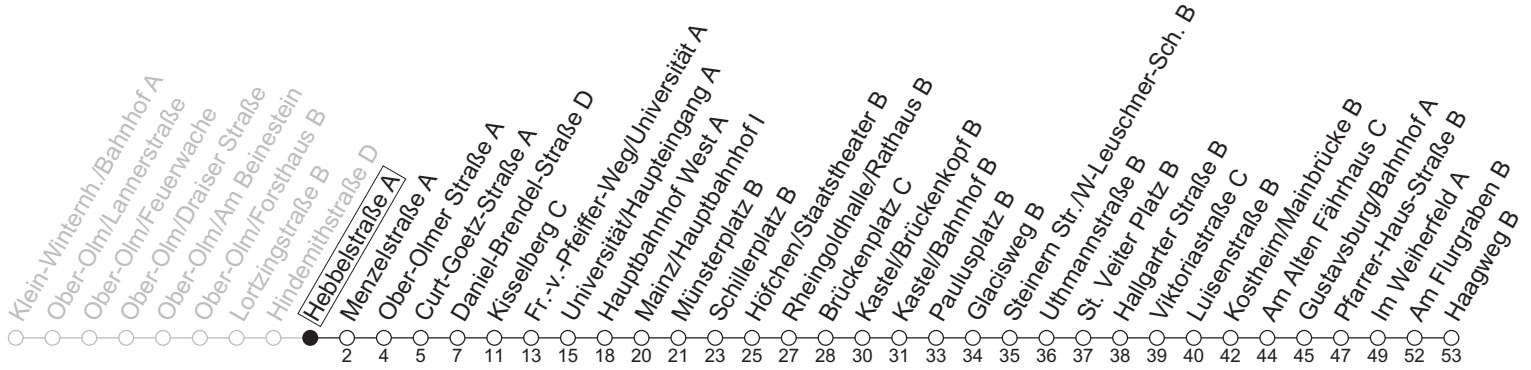

54

Hebbelstraße A

→ Gustavsburg/Haagweg B

	Montag-Freitag		Samstag			Sonn-/Feiertag	
4	19 _a	49					
5	18	45					
6	05	28	58				
7	17 _{RHb}	28	58				
8	28 _a	58	13 _a	28 _a	58 _a		
9	28 _a	58	28 _a	58 _a			
10	28 _a	58	28 _a	58 _a		13 _a	43 _a
11	28 _a	58	28 _a	58 _a		13 _a	43 _a
12	28 _a	58	28 _a	58 _a		13 _a	43 _a
13	28	58	28 _a	58 _a		13 _a	43 _a
14	28	58	28 _a	58 _a		13 _a	43 _a
15	28	58	28 _a	58 _a		13 _a	43 _a
16	28	58	28 _a	58 _a		13 _a	43 _a
17	28	58 _a	28 _a	58 _a		13 _a	43 _a
18	28	58 _a	43 _a			13 _a	43 _a
19	29	59 _a	13 _a	43 _a		13 _a	43 _a
20	13 _b	43 _a	13 _a	43 _a		13 _a	43 _a
21	13 _a	43 _a	13 _a	43 _a		13 _a	43 _a
22	13 _a		13 _a			13 _a	

a : nur bis Gustavsburg/Bahnhof A RH : Fahrt findet nur an Schultagen in RLP statt. Ab Hauptbahnhof weiter Richtung Mainstraße über Hindenburgplatz.
 b : nur bis Mainz/Hauptbahnhof I

gültig ab: 13.04.2026

Ferien RLP: 20.12.25-07.01.26 / 16.-17.02. / 28.03.-12.04. / 15.05. / 05.06. / 27.06.-09.08. / 03.10.-18.10.26

Weitere Informationen im Verkehrs-Center Mainz (Tel. 0 61 31 - 12 77 77) und www.mainzer-mobilitaet.de