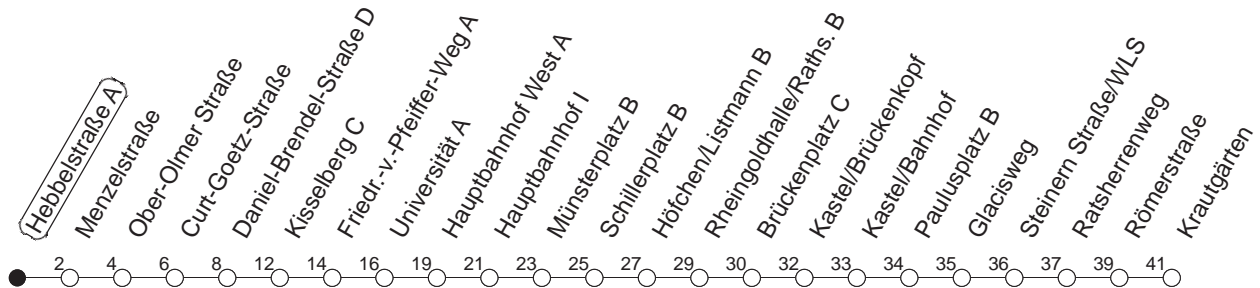

## Hebbelstraße A

BUS

→ Kastel/Krautgärten

🕒	Mo.-Fr. (Schule)	Mo.-Fr. (Ferien)	Samstag	Sonn-/Feiertag
6	43	43		
7	13      43	13      43		
8	13      43 <sub>B</sub>	13      43 <sub>B</sub>		
9	13 <sub>B</sub>	13 <sub>B</sub>		
10				
11				
12				
13				
14	13      43	13      43		
15	13      43	13      43		
16	13      43	13      43		
17	13      43	13      43		
18	13 <sub>H</sub>	13 <sub>H</sub>		

B : Nur bis Brückenplatz

H : Nur bis Hauptbahnhof

gültig ab: 13.12.20

Ferien in RLP: 21.12.20-06.01.21 / 29.03.-06.04. / 25.05.-02.06. / 19.07.-27.08. / 11.10.-22.10.21.

Weitere Infos im Verkehrs Center Mainz (Tel. 0 61 31 - 12 77 77) und [www.mainzer-mobilitaet.de](http://www.mainzer-mobilitaet.de)