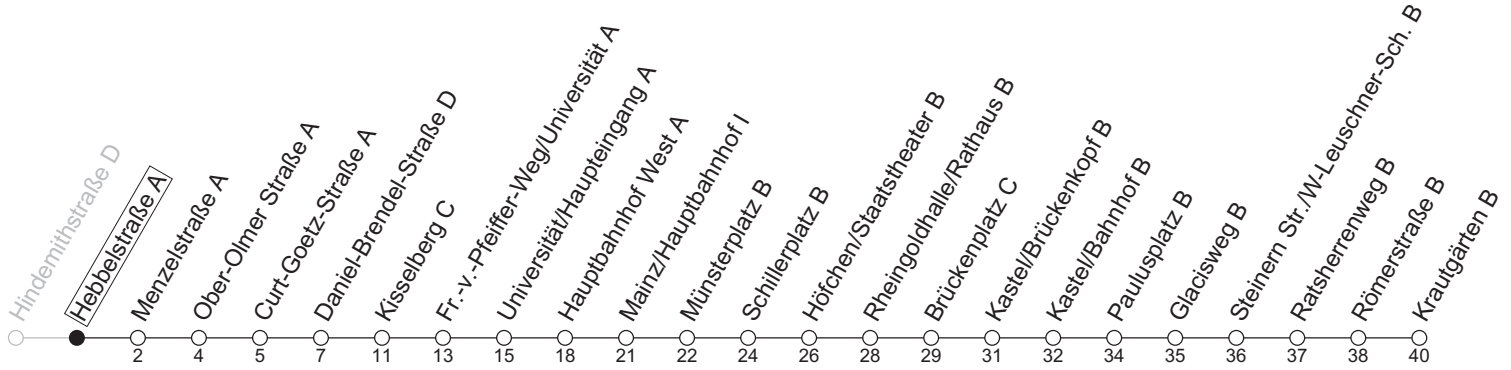

55

Hebbelstraße A

→ Mainz-Kastel/Krautgärten B

Montag-Freitag

6	43
7	13 43
8	13 43 _a
9	13 _a
10	
11	
12	
13	
14	13 43
15	13 43
16	13 43
17	13 43
18	13 _b

a : nur bis Brückenplatz C

b : nur bis Mainz/Hauptbahnhof I

gültig ab: 13.04.2026

Ferien RLP: 20.12.25-07.01.26 / 16.-17.02. / 28.03.-12.04. / 15.05. / 05.06. / 27.06.-09.08. / 03.10.-18.10.26

Weitere Informationen im Verkehrs-Center Mainz (Tel. 0 61 31 - 12 77 77) und www.mainzer-mobilitaet.de