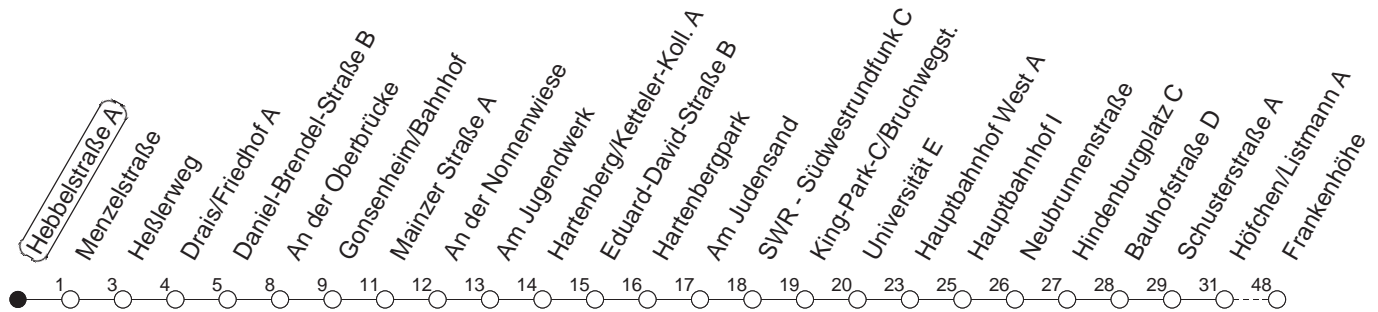

93

Heibelstraße A

BUS

→ Hechtsheim/Frankenhöhe

🕒	Nächte auf Mo.-Fr.	Nächte auf Sa.	Nächte auf Sonn-/Feiertage	Besondere Feiertage*
22	30			30
23	00 30			00 30
0	30	30	30	30
1		00 30	00 30	30
2		30	30	30
3				
4		30 _H	30 _H	30 _H
5		30	30	30
6			30	30 _{So}
7			30	30 _{So}

H : Nur bis Hauptbahnhof

So : Nicht an Samstagmorgen

gültig ab: 13.12.20

* Nächte 25. auf 26. u. 26. auf 27.12.; 01. auf 02.01.; Karfreitag auf -samstag; Ostersonntag auf -montag; 01. auf 02.05; Pfingstsonntag auf -montag