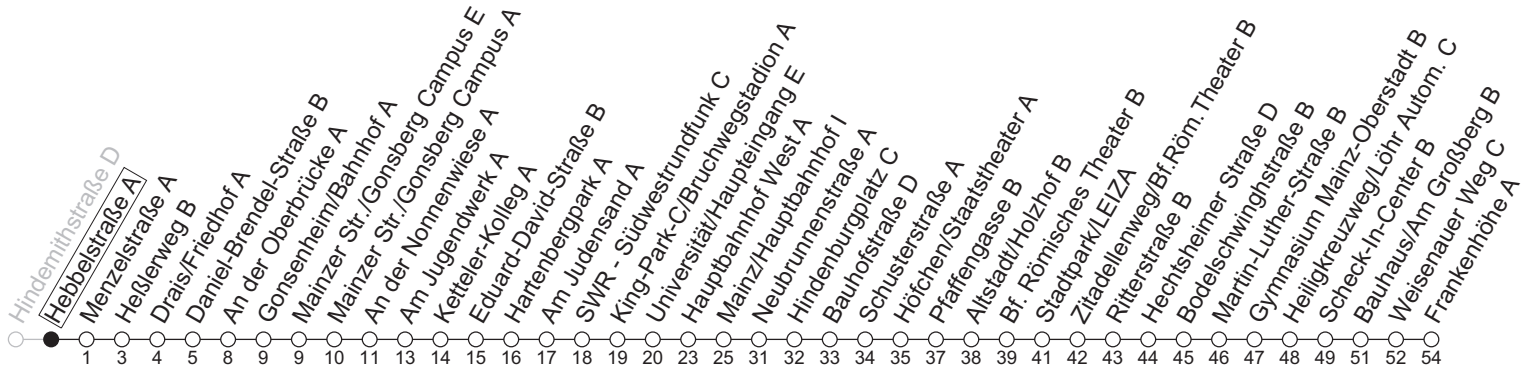

93

Hebbelstraße A

→ Mainz-Hechtsheim/Frankenhöhe A

🕒	Nächte Mo./Di. bis Do./Fr.	Nacht Freitag auf Samstag	Samstag	Sonn-/Feiertag
5			30	30
6			30 58	30
7			28	30
8				30 59
9				29
10				
11				
12				
13				
14				
15				
16				
17				
18				
19				
20				
21				
22	30	30	30	30
23	00 30	00 30	00 30	00 30
0	30	00 30	00 30	30
1		30	30	
2		30	30	
3				
4		30 _a	30 _a	

a : nur bis Mainz/Hauptbahnhof I

gültig ab: 13.04.2026

In Nächten vor Feiertagen gilt auf dieser Linie der Freitagsfahrplan

Weitere Informationen im Verkehrs-Center Mainz (Tel. 0 61 31 - 12 77 77) und www.mainzer-mobilitaet.de