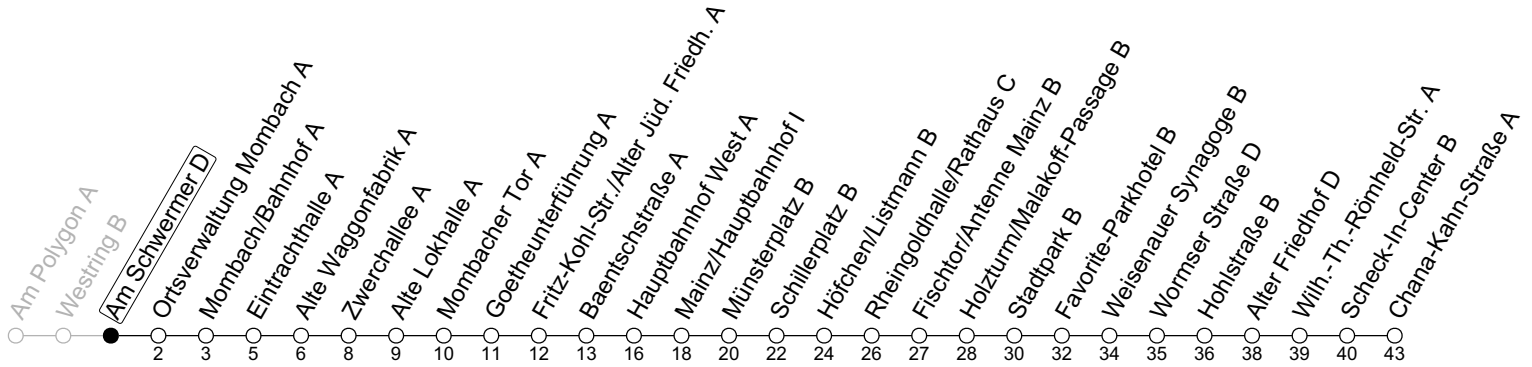

63

Am Schwermer D

→ Mainz-Weisenau/Chana-Kahn-Straße A

	Mo-Fr (Schul- & Brückentage*)	Mo-Fr (Ferien*)
6	15 45	15 45
7	15 45	15 45
8	15 45	
9	15 45	
10	15 45	
11	15 45	
12	15 45	
13	15 45	
14	15 45	
15	15 45	
16	15 45	
17	15 45	
18	15 45	
19	15	

gültig ab: 15.12.2024

* Ferien RLP: 21.12.24-08.01.25 / 12.04.-25.04. / 05.07.-17.08. / 11.10.-26.10.25

Weitere Informationen im Verkehrs-Center Mainz (Tel. 0 61 31 - 12 77 77) und www.mainzer-mobilitaet.de