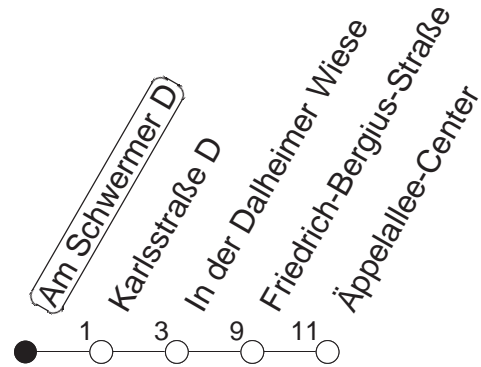

# 74

## Am Schwermer D

BUS

→ WI-Biebrich/Äppelallee-Center

🕒	Mo.-Fr. (Schule)		Mo.-Fr. (Ferien)		Samstag	Sonn-/Feiertag
6	23	53	23	53		
7	23	53	23	53		
8	23	53	23	53		
9	23	53	23	53		
10	23	53	23	53		
11	23	53	23	53		
12	23	53	23	53		
13	23	56	23	56		
14	23	53	23	53		
15	23	53	23	53		
16	23	53	23	53		
17	23	53	23	53		
18	23	53	23	53		
19	23 <sub>D</sub>	53	23 <sub>D</sub>	53		
20	23 <sub>D</sub>		23 <sub>D</sub>			

D : Nur bis In der Dalheimer Wiese

gültig ab: 13.12.20

Ferien in RLP: 21.12.20-06.01.21 / 29.03.-06.04. / 25.05.-02.06. / 19.07.-27.08. / 11.10.-22.10.21.

Weitere Infos im Verkehrs Center Mainz (Tel. 0 61 31 - 12 77 77) und [www.mainzer-mobilitaet.de](http://www.mainzer-mobilitaet.de)