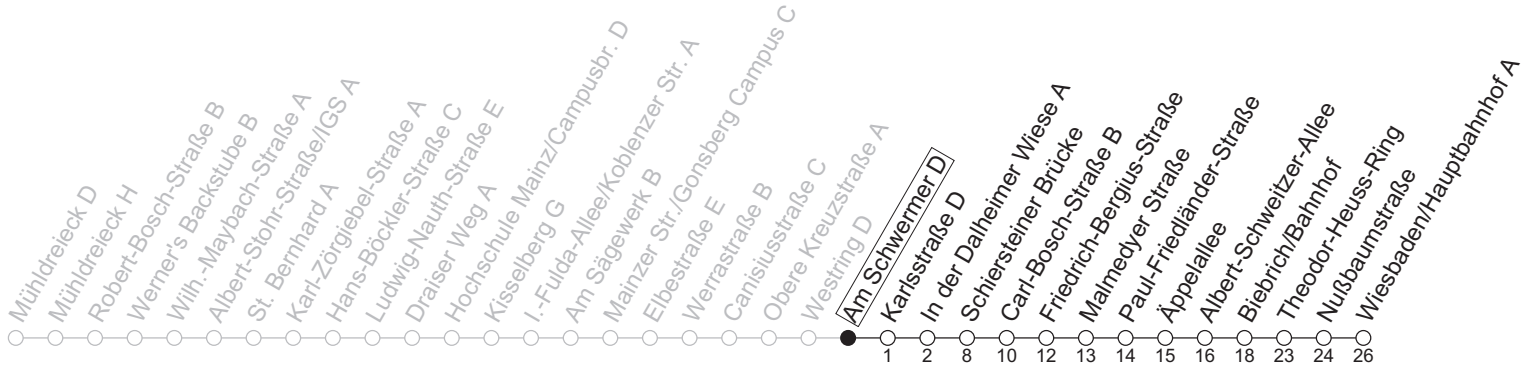

# 74

## Am Schwermer D

→ Wiesbaden/Hauptbahnhof A

Montag-Freitag		
5	23	53
6	23	58
7	28	58
8	28	58
9	28	58 <sub>a</sub>
10	28	58 <sub>a</sub>
11	28	58 <sub>a</sub>
12	28	58 <sub>a</sub>
13	28	58
14	28	58
15	28	58
16	28	58
17	28	58
18	28	58
19	28	58
20	23	

a: nur bis Friedrich-Bergius-Straße

gültig ab: 13.04.2026

Ferien RLP: 20.12.25-07.01.26 / 16.-17.02. / 28.03.-12.04. / 15.05. / 05.06. / 27.06.-09.08. / 03.10.-18.10.26

Weitere Informationen im Verkehrs-Center Mainz (Tel. 0 61 31 - 12 77 77) und [www.mainzer-mobilitaet.de](http://www.mainzer-mobilitaet.de)