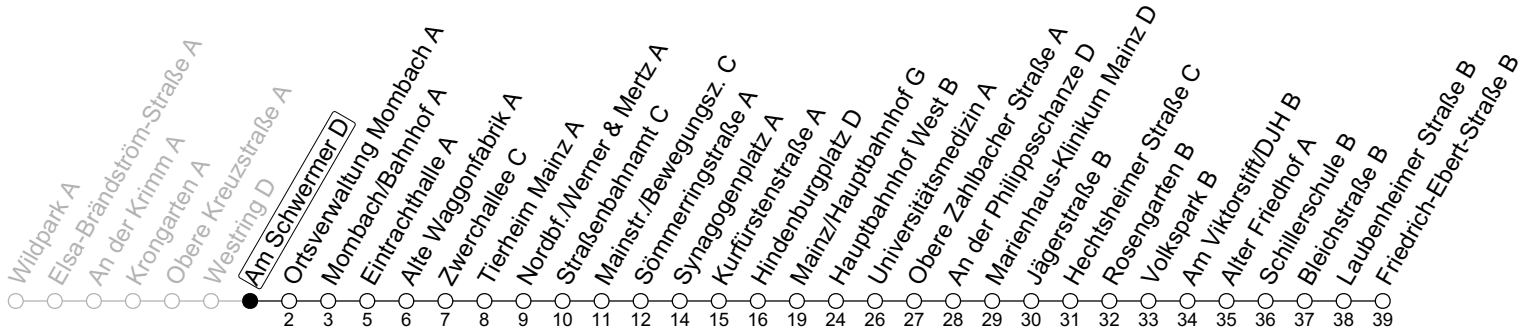

92

Am Schwermer D

→ Mainz-Weisenau/Friedrich-Ebert-Straße B

	Nächte Mo./Di. bis Do./Fr.	Nacht Freitag auf Samstag	Samstag	Sonn-/Feiertag
5			37	37
6				37
7				37
8				
9				
10				
11				
12				
13				
14				
15				
16				
17				
18				
19				
20				
21				
22	37			37
23	07 37	37	37	07 37
0	37	07 37	07 37	37
1		37	37	
2		37	37	
3		37 _a	37 _a	
4		37 _a	37 _a	

a : nur bis Mainz/Hauptbahnhof G

gültig ab: 15.12.2024

In Nächten vor Feiertagen gilt auf dieser Linie der Freitagsfahrplan

Weitere Informationen im Verkehrs-Center Mainz (Tel. 0 61 31 - 12 77 77) und www.mainzer-mobilitaet.de