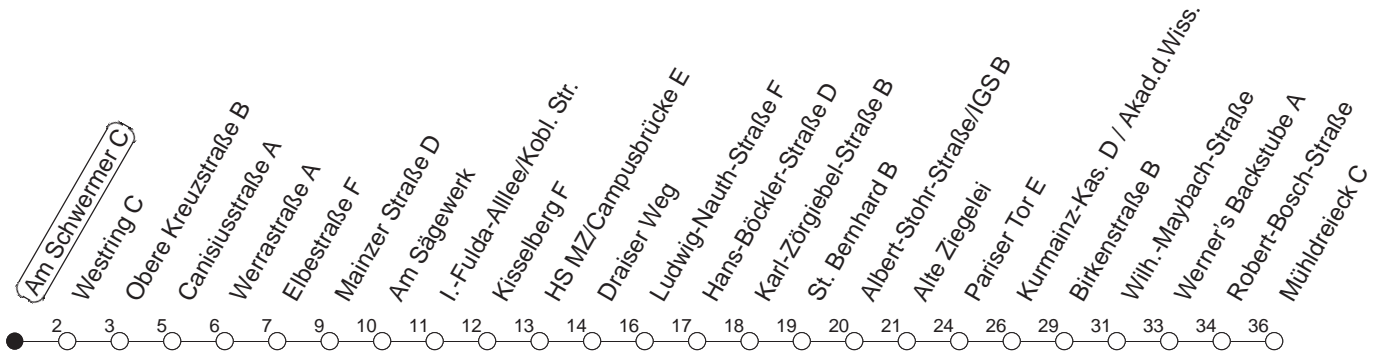

74

Am Schwermer C

BUS

→ Hechtsheim/Mühdreieck

| 🕒 | Mo.-Fr. (Schule) | Mo.-Fr. (Ferien) | Samstag | Sonn-/Feiertag |
|----|------------------|------------------|---------|----------------|
| 5 | 36 | 36 | | |
| 6 | 05 35 | 05 35 | | |
| 7 | 04 34 | 04 34 | | |
| 8 | 04 34 | 04 34 | | |
| 9 | 04 34 | 04 34 | | |
| 10 | 04 34 | 04 34 | | |
| 11 | 04 34 | 04 34 | | |
| 12 | 04 34 | 04 34 | | |
| 13 | 04 34 | 04 34 | | |
| 14 | 04 34 | 04 34 | | |
| 15 | 04 34 | 04 34 | | |
| 16 | 04 34 | 04 34 | | |
| 17 | 04 34 | 04 34 | | |
| 18 | 04 34 | 04 34 | | |
| 19 | 04 34 | 04 34 | | |
| 20 | 24 _A | 24 _A | | |

A : Nur bis Albert-Stoher-Straße/IGS

gültig ab: 13.12.20

Ferien in RLP: 21.12.20-06.01.21 / 29.03.-06.04. / 25.05.-02.06. / 19.07.-27.08. / 11.10.-22.10.21.

Weitere Infos im Verkehrs Center Mainz (Tel. 0 61 31 - 12 77 77) und www.mainzer-mobilitaet.de