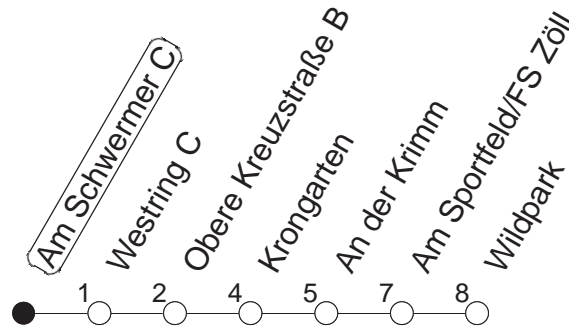

# 92

## Am Schwermer C

BUS

→ Gonsenheim/Wildpark

🕒	Nächte auf Mo.-Fr.		Nächte auf Sa.		Nächte auf Sonn-/Feiertage		Besondere Feiertage*	
<b>23</b>	21	51					21	51
<b>0</b>	21						21	
<b>1</b>	21		21	51	21	51	21	
<b>2</b>			21		21		21	
<b>3</b>			21		21		21	
<b>4</b>			21		21		21	
<b>5</b>			18		18		18	
<b>6</b>			18		18		18	
<b>7</b>					18		18 <sub>So</sub>	
<b>8</b>					18		18 <sub>So</sub>	