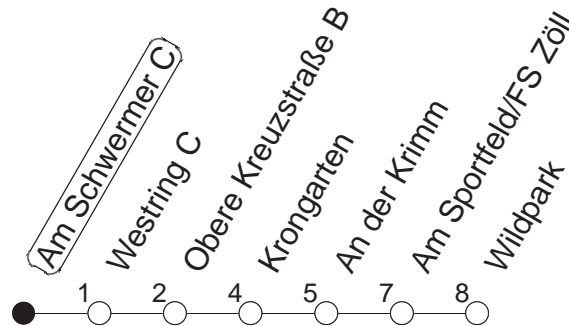

92

Am Schwermer C

BUS

→ Gonsenheim/Wildpark

🕒	Nächte auf Mo.-Fr.		Nächte auf Sa.		Nächte auf Sonn-/Feiertage		Besondere Feiertage*			
	23	0	1	2	3	4	5	6	7	8
23	21	51						21	51	
0	21							21		
1	21		21	51	21	51		24		
2			21		21			24		
3			21		21			21		
4			21		21			21		
5			18		18			18		
6			18		18			18		
7					18			18 _n		
8					18			18 _n		

_n : Nicht am Morgen des Karsamstags

gültig ab: 01.04.22

* Diese Spalte gilt in den Nächten Karfreitag auf Karsamstag; Ostersonntag auf Ostermontag; Pfingstsonntag auf Pfingstmontag; 02. auf 03.10.22.

Weitere Infos im Verkehrs Center Mainz (Tel. 0 61 31 - 12 77 77) und www.mainzer-mobilitaet.de