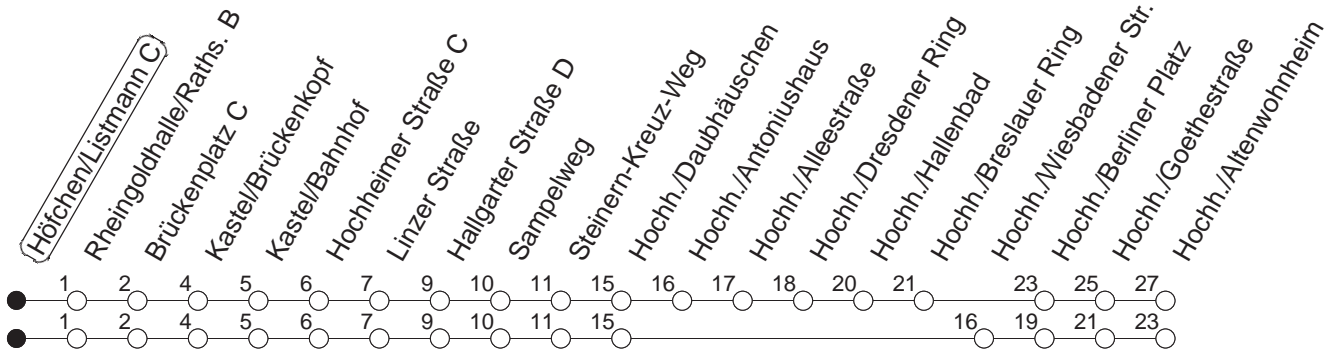

# Höfchen/Listmann C

BUS

→ Hochheim/Altenwohnheim

🕒	Mo.-Fr. (Schule)				Mo.-Fr. (Ferien)			Samstag		Sonn-/Feiertag	
5	00 <sub>w</sub>	30			00 <sub>w</sub>	30		05 <sub>w</sub>			
6	00	29	59		00	29	59	06 <sub>w</sub>			
7	14	29	46 <sub>B</sub>	59	14	29	59	06 <sub>w</sub>	59		
8	29	59			29	59		29	59		
9	29	59			29	59		29	59	37 <sub>w</sub>	
10	29	59			29	59		29	59	37 <sub>w</sub>	
11	29	59			29	59		29	59	37 <sub>w</sub>	
12	29	59			29	59		29	59	37 <sub>w</sub>	
13	19	29	44	59	29	59		29	59	37 <sub>w</sub>	
14	14	29	44	59	29	59		29	59	37 <sub>w</sub>	
15	14	29	44	59	29	59		29	59	37 <sub>w</sub>	
16	14	29	44	59	29	59		29	59	37 <sub>w</sub>	
17	29	59			29	59		29	59	37 <sub>w</sub>	
18	29	59			29	59		29	59	37 <sub>w</sub>	
19	29	59			29	59		37 <sub>w</sub>		37 <sub>w</sub>	
20	37 <sub>w</sub>				37 <sub>w</sub>			07 <sub>w</sub>	37 <sub>w</sub>	37 <sub>w</sub>	
21	37 <sub>w</sub>				37 <sub>w</sub>			07 <sub>w</sub>	37 <sub>w</sub>	37 <sub>w</sub>	
22	37 <sub>md</sub>	37 <sub>wfn</sub>			37 <sub>md</sub>	37 <sub>wfn</sub>		07 <sub>w</sub>	37 <sub>w</sub>	37	
23	21 <sub>md</sub>	37 <sub>wfn</sub>	51 <sub>wmd</sub>		21 <sub>md</sub>	37 <sub>wfn</sub>	51 <sub>wmd</sub>	07 <sub>w</sub>	37 <sub>w</sub>	21	51 <sub>w</sub>
0	36 <sub>wmd</sub>	37 <sub>fn</sub>			36 <sub>wmd</sub>	37 <sub>fn</sub>		07	37	36 <sub>w</sub>	
1	21 <sub>fn</sub>	51 <sub>wfn</sub>			21 <sub>fn</sub>	51 <sub>wfn</sub>		21	51 <sub>w</sub>		
2	36 <sub>wfn</sub>				36 <sub>wfn</sub>			36 <sub>w</sub>			

w : Über Hochheim/Wiesbadener Straße

B : Nur bis Brückenplatz

fn : Nur Nacht Freitag auf Samstag und Nacht vor Feiertag auf den Feiertag

md : Nur Montag - Donnerstag, nicht in den Nächten vor Feiertagen

gültig ab: 13.12.20

Ferien in RLP: 21.12.20-06.01.21 / 29.03.-06.04. / 25.05.-02.06. / 19.07.-27.08. / 11.10.-22.10.21.

Weitere Infos im Verkehrs Center Mainz (Tel. 0 61 31 - 12 77 77) und [www.mainzer-mobilitaet.de](http://www.mainzer-mobilitaet.de)