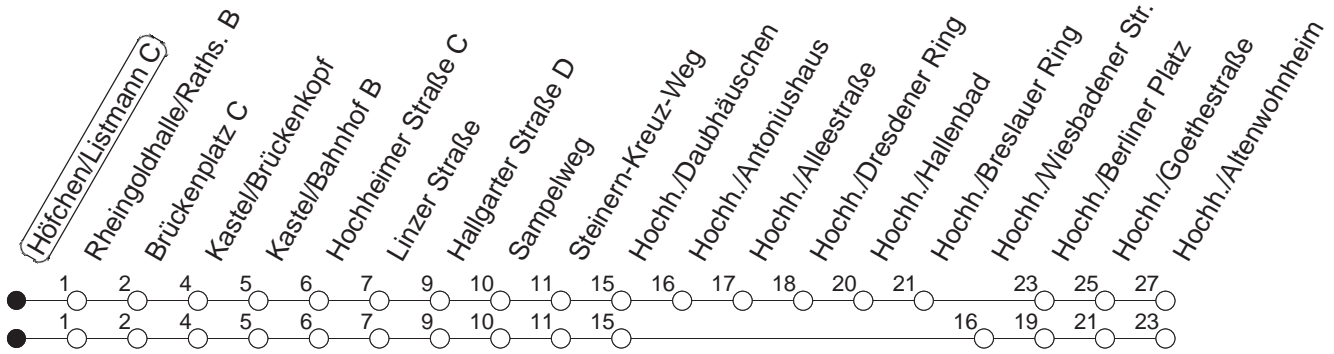

# Höfchen/Listmann C

BUS

→ Hochheim/Altenwohnheim

🕒	Mo.-Fr. (Schule)				Mo.-Fr. (Ferien)			Samstag			Sonn-/Feiertag	
5	00 <sub>w</sub>	30			00 <sub>w</sub>	30		05 <sub>w</sub>				
6	00	29	59		00	29	59	05 <sub>w</sub>				
7	14	29	59		14	29	59	00				
8	29	59			29	59		00	12	59		
9	29	59			29	59		29	59		42 <sub>w</sub>	
10	29	59			29	59		29	59		42 <sub>w</sub>	
11	29	59			29	59		29	59		42 <sub>w</sub>	
12	29	59			29	59		29	59		42 <sub>w</sub>	
13	19	29	44	59	29	59		29	59		42 <sub>w</sub>	
14	29	44	59		29	59		29	59		42 <sub>w</sub>	
15	14	29	59		29	59		29	59		42 <sub>w</sub>	
16	14	29	44	59	29	59		29	59		42 <sub>w</sub>	
17	29	59			29	59		29	59		42 <sub>w</sub>	
18	29	59			29	59		29	59		42 <sub>w</sub>	
19	29	59			29	59		42 <sub>w</sub>		42 <sub>w</sub>		
20	42 <sub>w</sub>				42 <sub>w</sub>			42 <sub>w</sub>			42 <sub>w</sub>	
21	42 <sub>w</sub>				42 <sub>w</sub>			42 <sub>w</sub>			42 <sub>w</sub>	
22	42 <sub>w</sub>				42 <sub>w</sub>			42 <sub>w</sub>			42 <sub>w</sub>	
23	21 <sub>md</sub>	42 <sub>wfn</sub>	51 <sub>wmd</sub>		21 <sub>md</sub>	42 <sub>wfn</sub>	51 <sub>wmd</sub>	42 <sub>w</sub>			21	51 <sub>w</sub>
0	36 <sub>wmd</sub>	42 <sub>wfn</sub>			36 <sub>wmd</sub>	42 <sub>wfn</sub>		42 <sub>w</sub>			36 <sub>w</sub>	
1	21 <sub>fn</sub>	51 <sub>wfn</sub>			21 <sub>fn</sub>	51 <sub>wfn</sub>		21	51 <sub>w</sub>			
2	36 <sub>wfn</sub>				36 <sub>wfn</sub>			36 <sub>w</sub>				

w : Über Hochheim/Wiesbadener Straße  
fn : Nur Nacht Freitag auf Samstag und Nacht vor Feiertag auf den Feiertag

md : Nur Montag - Donnerstag, nicht in den Nächten vor Feiertagen

gültig ab: 01.04.22

Ferien in Rheinland-Pfalz: 11.04. - 22.04. / 27.05. / 17.06. / 25.07. - 02.09. / 17.10. - 31.10.22.