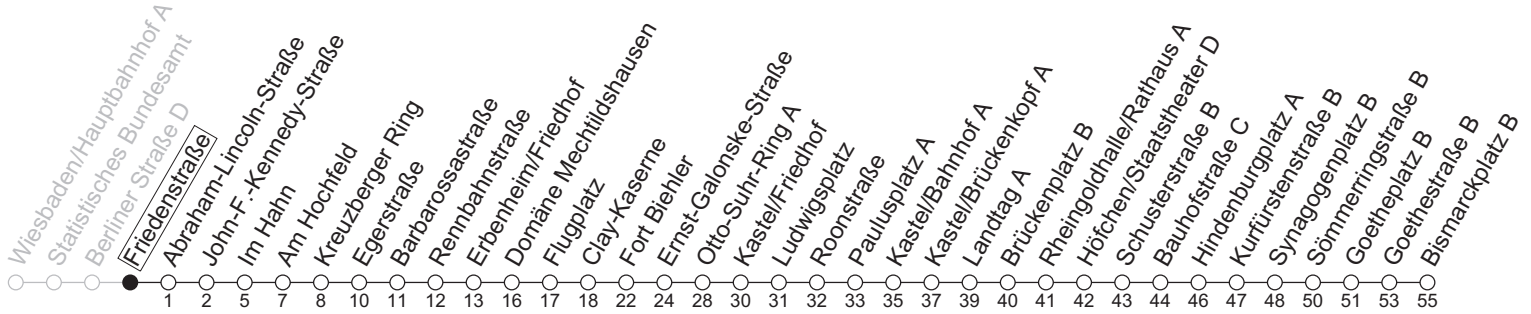

28

Friedenstraße

→ Mainz-Neustadt/Bismarckplatz B

	Montag-Freitag	Samstag	Sonn-/Feiertag
4	17 47	35 _c	
5	17 47	05 _a 35 _a	
6	17 24 _{Shc} 34 _c 47		
7	17 47		
8	17 47	35 _a	
9	17 47	05 _a	
10	17 47		
11	17 47	35 _a	05 _a
12	17 47	05 _a	05 _a
13	17 47		
14	17 47	35 _a	
15	17 47	05 _a	
16	17 47		
17	17 47	35 _a	
18	17 47	05 _a	
19	17 47		05 _a
20	17 _b		

a : nur bis Schusterstraße B b : nur bis Kastel/Bahnhof A c : nur bis Domäne Mechtildshausen Sh : Nur an Schultagen in Hessen

gültig ab: 13.04.2026

Ferien Hessen: 20.12.25 - 09.01.26 / 28.03. - 12.04.26 / 27.06. - 09.08.26 / 03.10. - 18.10.26