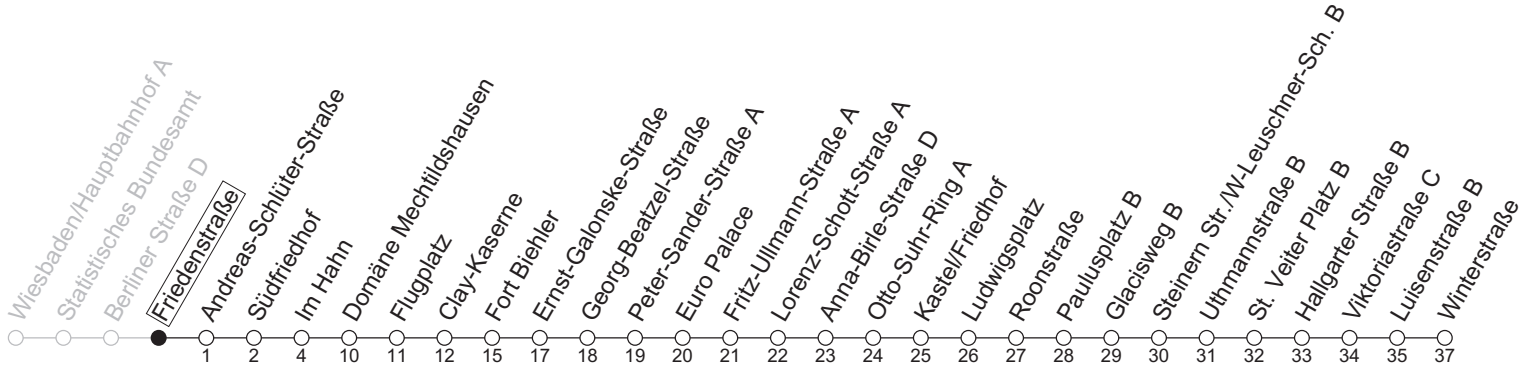

## Friedenstraße

→ Mainz-Kostheim/Winterstraße

	Nächte Mo./Di. bis Do./Fr.	Nacht Freitag auf Samstag	Samstag	Sonn-/Feiertag
0	35	35	35	35
1				
2		05	05	
3		35	35	

gültig ab: 13.04.2026

Weitere Informationen im Verkehrs-Center Mainz (Tel. 0 61 31 - 12 77 77) und [www.mainzer-mobilitaet.de](http://www.mainzer-mobilitaet.de)