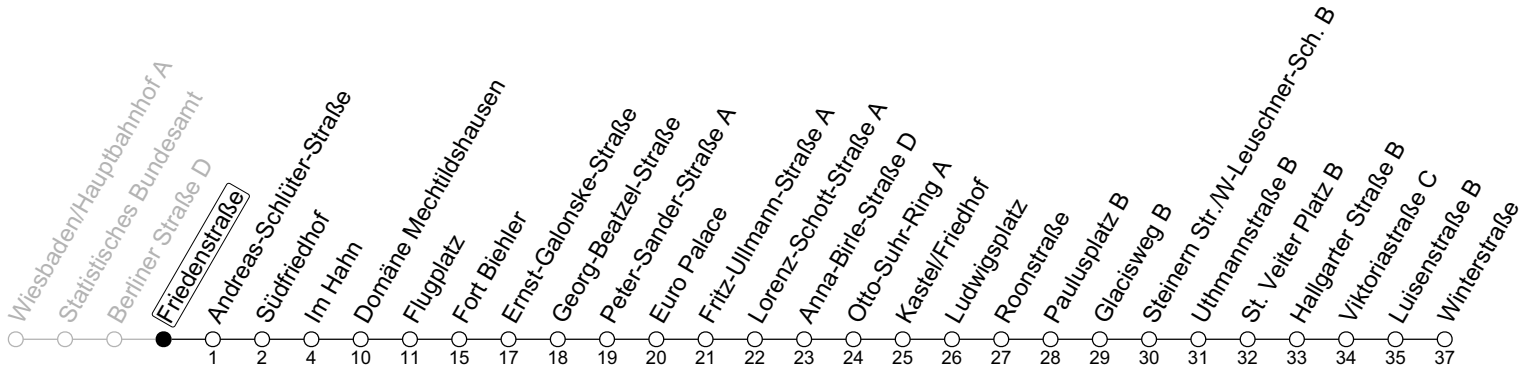

N7

Friedenstraße

→ Mainz-Kostheim/Winterstraße

	Nächte Mo./Di. bis Do./Fr.	Nacht Freitag auf Samstag	Samstag	Sonn-/Feiertag
0	35	35	35	35
1				
2		05	05	
3		35	35	

gültig ab: 15.12.2024

Weitere Informationen im Verkehrs-Center Mainz (Tel. 0 61 31 - 12 77 77) und www.mainzer-mobilitaet.de