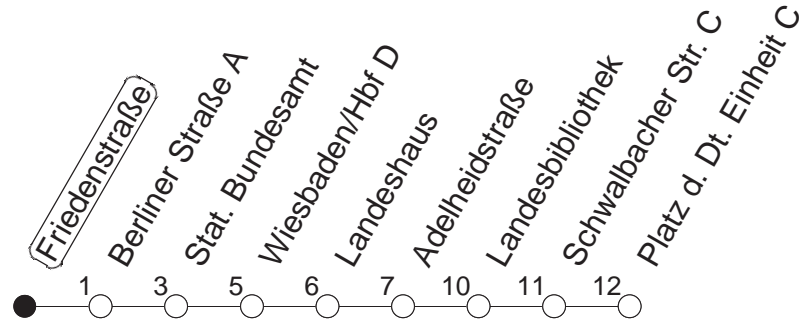

28

Friedenstraße

BUS

→ Wiesbaden/Pl. d. Dt. Einheit

🕒	Mo.-Fr. (Schule)				Mo.-Fr. (Ferien)			Samstag		Sonn-/Feiertag
6	07	37			07	37				
7	07	26 _w	39	56 _w	07	39				
8	09	26 _w	39		09	39		26 _w	56 _w	
9	09	39			09	39				
10	09	39			09	39				
11	09	39			09	39		26 _w	56 _w	
12	09	39			09	39				
13	09	39			09	39				
14	09	39			09	39		26 _w	56 _w	
15	09	26 _w	39	59	09	39	59			
16	19	39	59		19	39	59			
17	19	39			19	39		26 _w	56 _w	
18	09	39			09	39				57 _w
19	07	37			07	37		26 _w	56 _w	57 _w
20	07 _w	37 _w			07 _w	37 _w		26 _w	56 _w	57 _w
21	07 _w	37 _w			07 _w	37 _w				

w : Nur bis Wiesbaden/Hauptbahnhof

gültig ab: 13.12.20

Ferien in Hessen: 21.12.20 - 08.01.21 / 06.04.- 16.04. / 19.07.- 27.08. / 11.10.- 23.10.21

Weitere Infos im Verkehrs Center Mainz (Tel. 0 61 31 - 12 77 77) und www.mainzer-mobilitaet.de