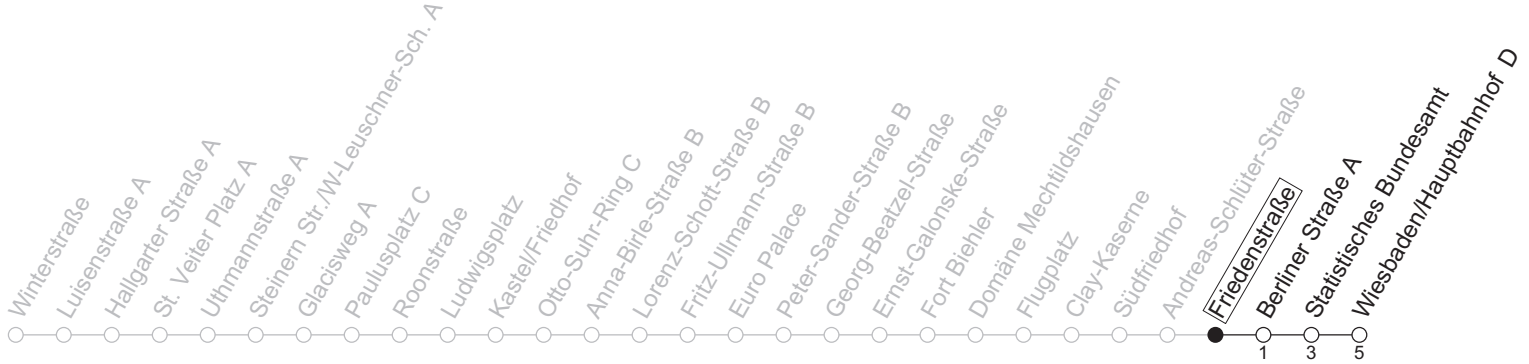

N7

Friedenstraße

→ Wiesbaden/Hauptbahnhof D

	Nächte Mo./Di. bis Do./Fr.	Nacht Freitag auf Samstag	Samstag	Sonn-/Feiertag
1	49	49	49	49
2				
3		19	19	
4		49	49	

gültig ab: 13.04.2026

Weitere Informationen im Verkehrs-Center Mainz (Tel. 0 61 31 - 12 77 77) und www.mainzer-mobilitaet.de