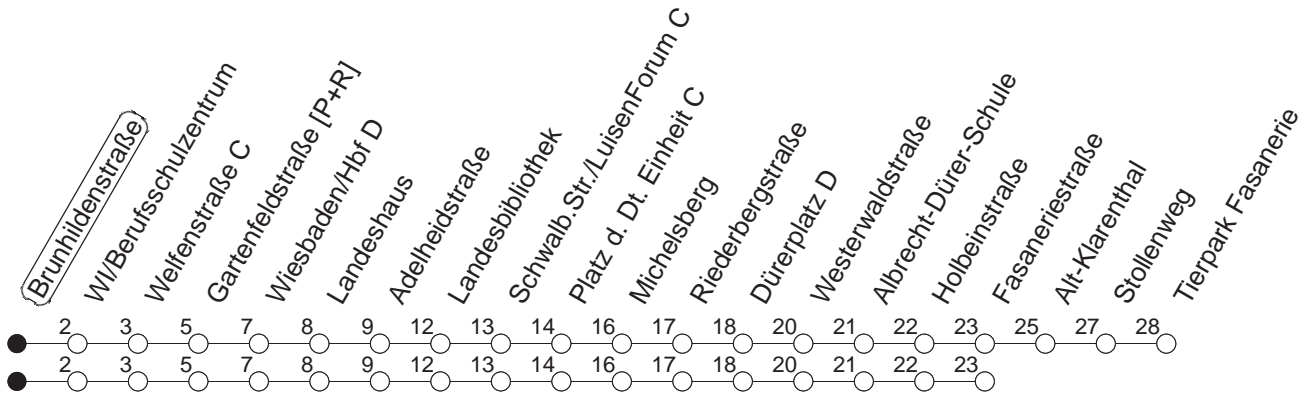

## Brunhildenstraße

BUS

→ Wiesb./Tierpark Fasanerie

🕒	Mo.-Fr. (Schule)	Mo.-Fr. (Ferien)	Samstag	Sonn-/Feiertag	
5	40 <sub>F</sub>	40 <sub>F</sub>	37 <sub>F</sub>		
6	10	10	37 <sub>F</sub>	30 <sub>F</sub>	
7			37 <sub>F</sub>	30	
8				30	
9				30	
10				30	
11				30	
12				37	
13				07	37
14				37	
15				37	
16				37	
17				07	37
18				37	
19				37	
20	35 <sub>F</sub>	35 <sub>F</sub>	35 <sub>F</sub>	35 <sub>F</sub>	
21	35 <sub>F</sub>	35 <sub>F</sub>	35 <sub>F</sub>	35 <sub>F</sub>	
22	35 <sub>F</sub>	35 <sub>F</sub>	35 <sub>F</sub>	35 <sub>F</sub>	
23	35 <sub>F</sub>	35 <sub>F</sub>	35 <sub>F</sub>	35 <sub>F</sub>	
0	35 <sub>H</sub>	35 <sub>H</sub>	35 <sub>H</sub>	35 <sub>H</sub>	

F : Nur bis Fasaneriestraße

H : Nur bis Wiesbaden/Hauptbahnhof

gültig ab: 07.06.21

Ferien in Hessen: 21.12.20 - 08.01.21 / 06.04.- 16.04. / 19.07.- 27.08. / 11.10.- 23.10.21

Weitere Infos im Verkehrs Center Mainz (Tel. 0 61 31 - 12 77 77) und [www.mainzer-mobilitaet.de](http://www.mainzer-mobilitaet.de)