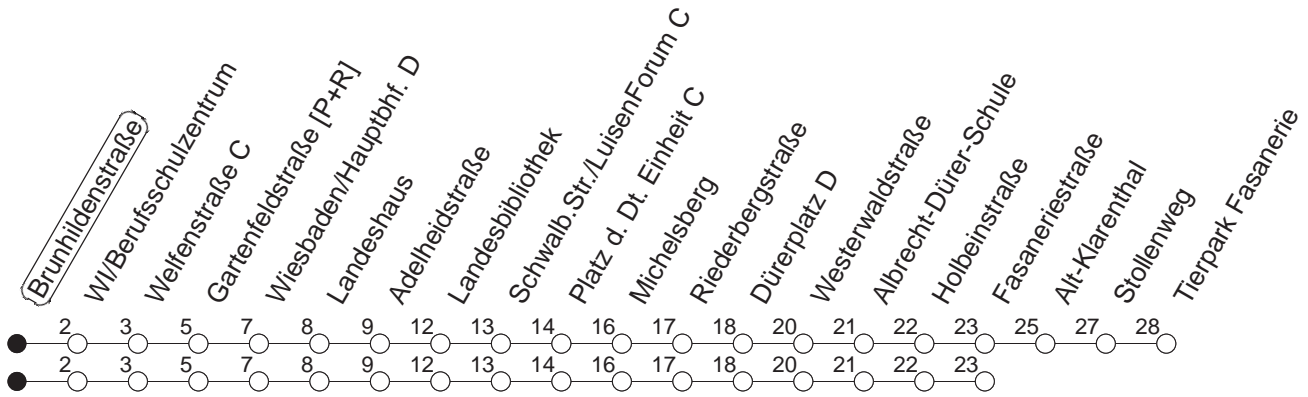

33

Brunhildenstraße

BUS

→ Wiesbaden/
Tierpark Fasanerie

| 🕒 | Mo.-Fr. (Schule) | Mo.-Fr. (Ferien) | Samstag | Sonn-/Feiertag | |
|----|------------------|------------------|-----------------|-----------------|----|
| 5 | 40 _F | 40 _F | 37 _F | | |
| 6 | 10 | 10 | 37 _F | 30 _F | |
| 7 | | | 37 _F | 30 | |
| 8 | | | | 30 | |
| 9 | | | | 30 | |
| 10 | | | | 30 | |
| 11 | | | | 30 | |
| 12 | | | | 37 | |
| 13 | | | | 07 | 37 |
| 14 | | | | 37 | |
| 15 | | | | 37 | |
| 16 | | | | 37 | |
| 17 | | | | 07 | 37 |
| 18 | | | | 37 | |
| 19 | | | | 37 | |
| 20 | 35 _F | 35 _F | 35 _F | 35 _F | |
| 21 | 35 _F | 35 _F | 35 _F | 35 _F | |
| 22 | 35 _F | 35 _F | 35 _F | 35 _F | |
| 23 | 35 _F | 35 _F | 35 _F | 35 _F | |
| 0 | 35 _H | 35 _H | 35 _H | 35 _H | |

F : Nur bis Fasaneriestraße

H : Nur bis Wiesbaden/Hauptbahnhof

gültig ab: 01.04.22

Ferien in Hessen: 11.04. - 22.04. / 25.07. - 02.09. / 24.10. - 28.10.22

Weitere Infos im Verkehrs Center Mainz (Tel. 0 61 31 - 12 77 77) und www.mainzer-mobilitaet.de