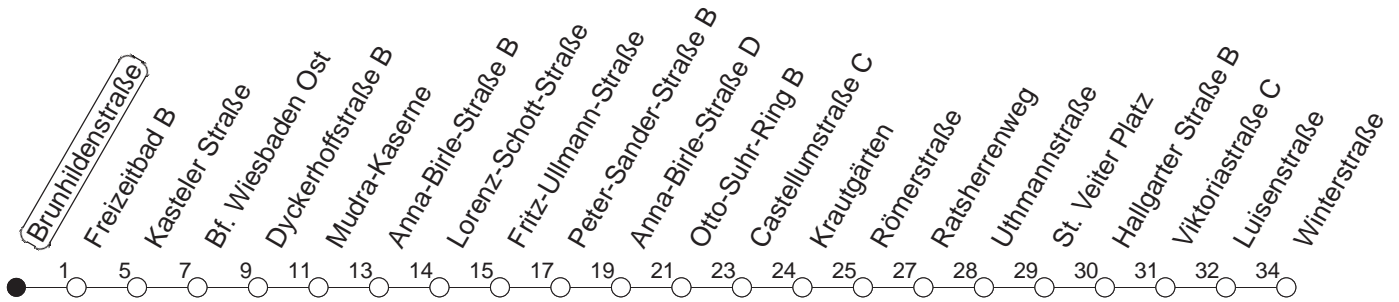

## Brunhildenstraße

BUS

→ Kostheim/Winterstraße

🕒	Mo.-Fr. (Schule)	Mo.-Fr. (Ferien)	Samstag	Sonn-/Feiertag
5	22 <sub>g</sub> 52 <sub>g</sub>	22 <sub>g</sub> 52 <sub>g</sub>		
6	17 <sub>g</sub>	17 <sub>g</sub>	20 <sub>x</sub>	20 <sub>k</sub>
7			20 <sub>g</sub>	20 <sub>k</sub>
8			20	20 <sub>k</sub>
9				20 <sub>k</sub>
10				20 <sub>k</sub>
11				20 <sub>x</sub>
12				05 <sub>x</sub> 35 <sub>k</sub>
13				35 <sub>k</sub>
14				35 <sub>k</sub>
15				35 <sub>k</sub>
16				35 <sub>k</sub>
17				35 <sub>k</sub>
18				35 <sub>k</sub>
19				35 <sub>k</sub>
20			35 <sub>x</sub>	36 <sub>x</sub>
21	20 <sub>x</sub>	20 <sub>x</sub>	20 <sub>x</sub>	20 <sub>x</sub>
22	20 <sub>x</sub>	20 <sub>x</sub>	20 <sub>x</sub>	20 <sub>x</sub>
23	20 <sub>x</sub>	20 <sub>x</sub>	20 <sub>x</sub>	20 <sub>x</sub>

g : Über Peter-Sander-Straße

k : Über Krautgärten

x : Über Peter-Sander-Straße - Krautgärten

gültig ab: 07.06.21

Ferien in Hessen: 21.12.20 - 08.01.21 / 06.04.- 16.04. / 19.07.- 27.08. / 11.10.- 23.10.21

Weitere Infos im Verkehrs Center Mainz (Tel. 0 61 31 - 12 77 77) und [www.mainzer-mobilitaet.de](http://www.mainzer-mobilitaet.de)