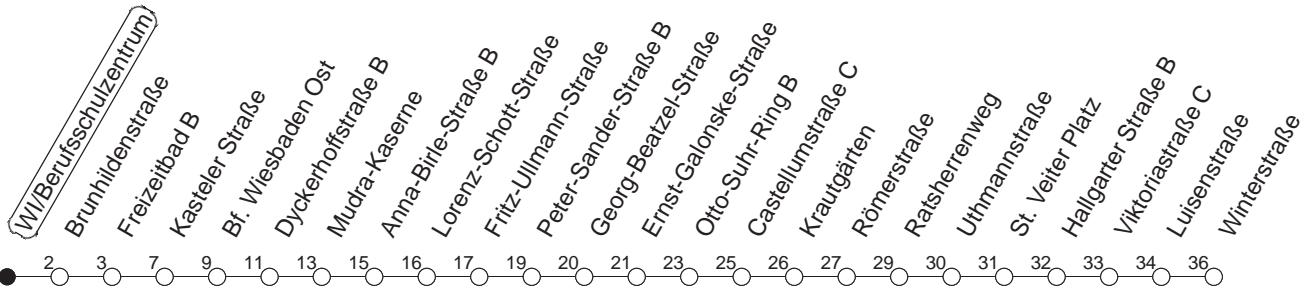

33

WI/Berufsschulzentrum

BUS

→ Kostheim/Winterstraße

🕒	Mo.-Fr. (Schule)		Mo.-Fr. (Ferien)		Samstag	Sonn-/Feiertag
5	20 _z	50 _z	20 _z	50 _z		
6	15 _z		15 _z		19 _x	19 _k
7					19 _z	19 _k
8					19 _b	19 _k
9						19 _k
10						19 _k
11						19 _x
12						03 _x 33 _k
13						33 _k
14						33 _k
15						33 _k
16						33 _k
17						33 _k
18						33 _k
19						33 _k
20					34 _x	35 _x
21	19 _x		19 _x		19 _x	19 _x
22	19 _x		19 _x		19 _x	19 _x
23	19 _x		19 _x		19 _x	19 _x

z : Über Brunhildenstraße und Peter-Sander-Straße

b : Über Brunhildenstraße

x : Über Brunhildenstraße - Peter-Sander-Straße - Kastel/Krautgärten

k : Über Brunhildenstraße - Kastel/Krautgärten

gültig ab: 01.04.22