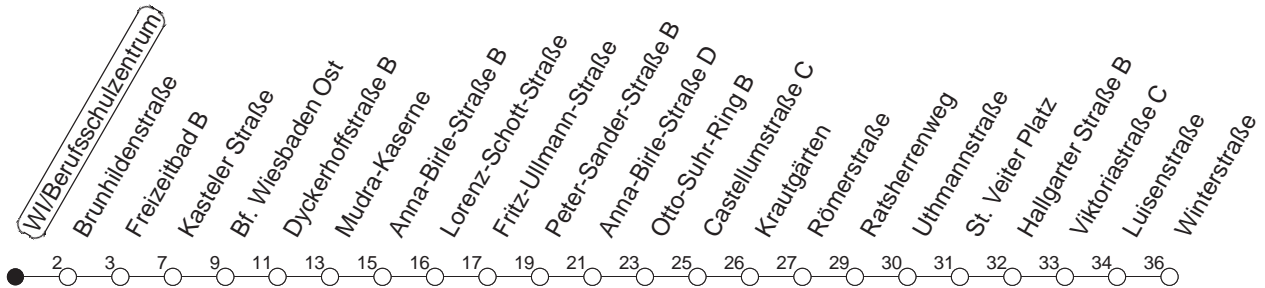

33

WI/Berufsschulzentrum

BUS

→ Kostheim/Winterstraße

🕒	Mo.-Fr. (Schule)		Mo.-Fr. (Ferien)		Samstag	Sonn-/Feiertag
5	20 _z	50 _z	20 _z	50 _z		
6	15 _z		15 _z		19 _x	19 _k
7					19 _z	19 _k
8					19 _b	19 _k
9						19 _k
10						19 _k
11						19 _x
12						03 _x 33 _k
13						33 _k
14						33 _k
15						33 _k
16						33 _k
17						33 _k
18						33 _k
19						33 _k
20					34 _x	35 _x
21	19 _x		19 _x		19 _x	19 _x
22	19 _x		19 _x		19 _x	19 _x
23	19 _x		19 _x		19 _x	19 _x

z : Über Brunhildenstraße und Peter-Sander-Straße

b : Über Brunhildenstraße

x : Über Brunhildenstraße - Peter-Sander-Straße - Kastel/Krautgärten

k : Über Brunhildenstraße - Kastel/Krautgärten

gültig ab: 07.06.21