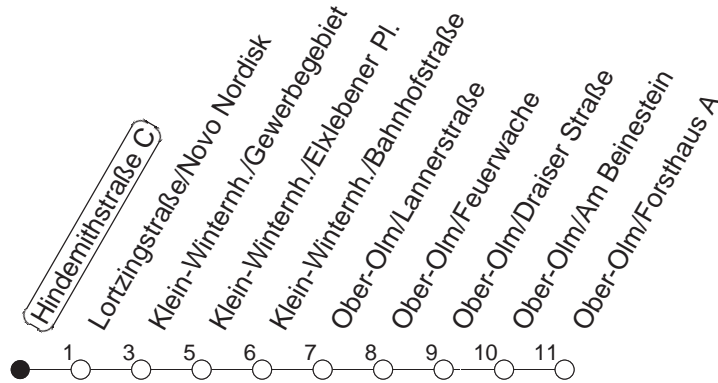

93

Hindemithstraße C

BUS

Lerchenberg/Hindemithstraße

Montag bis Donnerstag

Freitag

Samstag

Sonn-/Feiertag

3

24[Ⓟ]_K

24[Ⓟ]_K

Ⓟ : weiter über Klein-Winternheim nach Ober-Olm

_K : Ab Hindemithstraße weiter über Klein-Winternheim nach Ober-Olm

gültig ab: 15.12.19

Verkehrstag = 4:00 bis 3:59 Uhr. Wenn Dienstag bis Freitag ein Feiertag ist, so gilt in der Nacht auf den Feiertag der Freitags-Fahrplan.