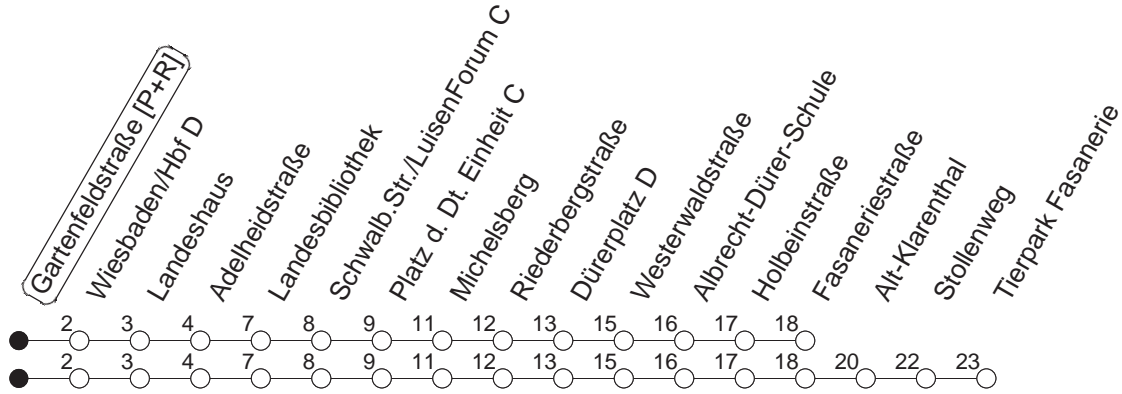

33

Gartenfeldstraße [P+R]

BUS

→ Wiesb./Tierpark Fasanerie

🕒	Mo.-Fr. (Schule)	Mo.-Fr. (Ferien)	Samstag	Sonn-/Feiertag
5	45 _F	45 _F	42	
6	15	15	42	35
7			42 _F	35
8				35
9				35
10				35
11				35
12				42
13				12 42
14				42
15				42
16				42
17				12 42
18				42
19				42
20	40 _F	40 _F	40 _F	40
21	43	43	40	40
22	40	40	40	40
23	40	40	40	40
0	40 _H	40 _H	40 _H	40 _H

F : Nur bis Fasaneriestraße

H : Nur bis Wiesbaden/Hauptbahnhof

gültig ab: 13.12.20

Ferien in Hessen: 21.12.20 - 08.01.21 / 06.04.- 16.04. / 19.07.- 27.08. / 11.10.- 23.10.21

Weitere Infos im Verkehrs Center Mainz (Tel. 0 61 31 - 12 77 77) und www.mainzer-mobilitaet.de