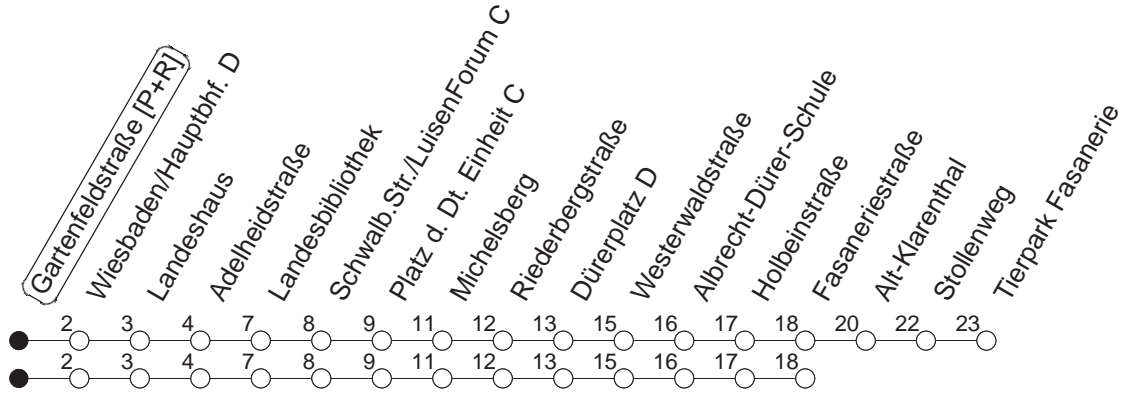

33

Gartenfeldstraße [P+R]

BUS

→ Wiesbaden/
Tierpark Fasanerie

🕒	Mo.-Fr. (Schule)	Mo.-Fr. (Ferien)	Samstag	Sonn-/Feiertag
5	45 _F	45 _F	42 _F	
6	15	15	42 _F	35 _F
7			42 _F	35
8				35
9				35
10				35
11				35
12				42
13				12 42
14				42
15				42
16				42
17				12 42
18				42
19				42
20	40 _F	40 _F	40 _F	40 _F
21	40 _F	40 _F	40 _F	40 _F
22	40 _F	40 _F	40 _F	40 _F
23	40 _F	40 _F	40 _F	40 _F
0	40 _H	40 _H	40 _H	40 _H

F : Nur bis Fasaneriestraße

H : Nur bis Wiesbaden/Hauptbahnhof

gültig ab: 01.04.22

Ferien in Hessen: 11.04. - 22.04. / 25.07. - 02.09. / 24.10. - 28.10.22

Weitere Infos im Verkehrs Center Mainz (Tel. 0 61 31 - 12 77 77) und www.mainzer-mobilitaet.de