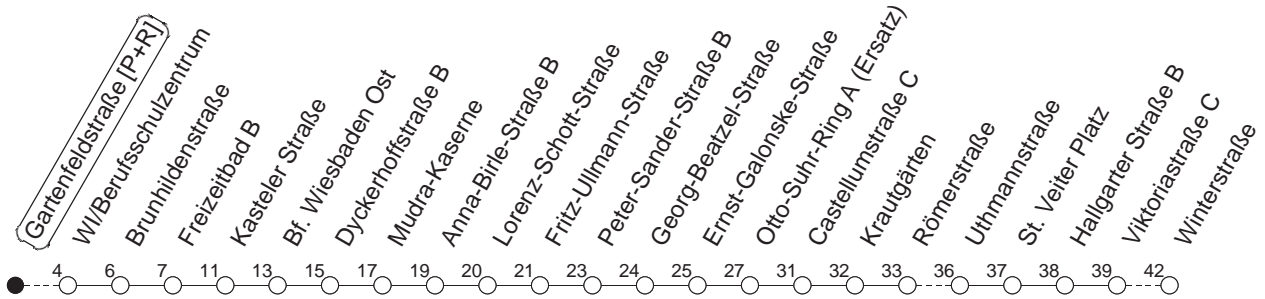

33

Gartenfeldstraße [P+R]

BUS

→ Kostheim/Winterstraße

🕒	Mo.-Fr. (Schule)		Mo.-Fr. (Ferien)		Samstag	Sonn-/Feiertag
5	16 _z	46 _z	16 _z	46 _z		
6	11 _z		11 _z		16 _x	16 _k
7					16 _z	16 _k
8					16 _b	16 _k
9						16 _k
10						16 _k
11						16 _x 59 _x
12						29 _k
13						29 _k
14						29 _k
15						29 _k
16						29 _k
17						29 _k
18						29 _k
19						29 _k
20					31 _x	32 _x
21	16 _x		16 _x		16 _x	16 _x
22	16 _x		16 _x		16 _x	16 _x
23	16 _x		16 _x		16 _x	16 _x

z : Über Brunhildenstraße und Peter-Sander-Straße

b : Über Brunhildenstraße

x : Über Brunhildenstraße - Peter-Sander-Straße - Kastel/Krautgärten

k : Über Brunhildenstraße - Kastel/Krautgärten

gültig ab: 13.12.20

Ferien in Hessen: 21.12.20 - 08.01.21 / 06.04.- 16.04. / 19.07.- 27.08. / 11.10.- 23.10.21

Weitere Infos im Verkehrs Center Mainz (Tel. 0 61 31 - 12 77 77) und www.mainzer-mobilitaet.de