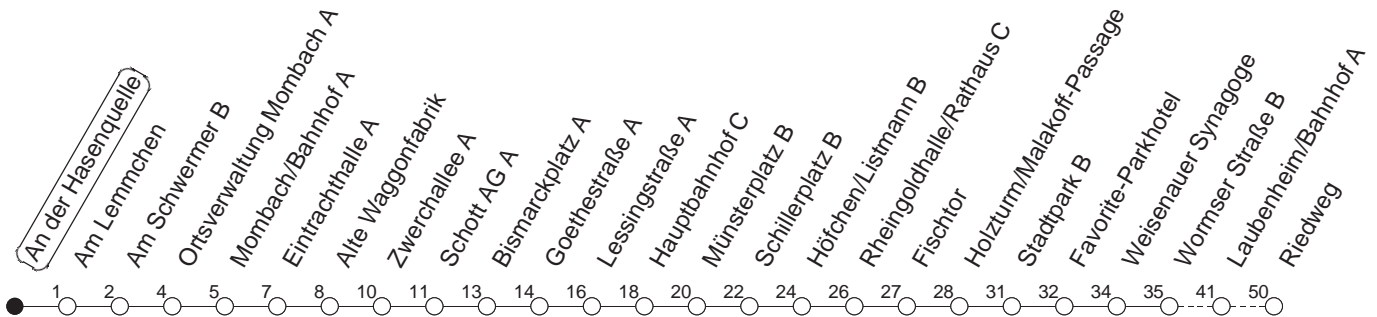

## An der Hasenquelle

BUS

→ Laubenheim/Riedweg

🕒	Mo.-Fr. (Schule)	Mo.-Fr. (Ferien)	Samstag	Sonn-/Feiertag
5	52 <sub>H</sub>	52 <sub>H</sub>		
6	22    52 <sub>G</sub>	22    52		
7	22    52	22    52	24    54	
8	22    52	22    52	24    52	39
9	22    52	22    52	22    52	39
10	22    52	22    52	22    52	39
11	22    52	22    52	22    52	24    54
12	22    52	22    52	22    52	24    54
13	22    52	22    52	22    52	24    54
14	22    52	22    52	22    52	24    54
15	22    52	22    52	22    52	24    54
16	22    52	22    52	22    52	24    54
17	22    52	22    52	22    52	24    54
18	22    52	22    52	24    54	24    54
19	22    52	22    52	24    54	24    54
20	24    54	24    54	24    54	24    54
21	24    54	24    54	24    54	24    54
22	54 <sub>fn</sub>	54 <sub>fn</sub>	54	
23	54 <sub>fn</sub>	54 <sub>fn</sub>	54	

H : Nur bis Hauptbahnhof

G : Ab Wormser Straße weiter über Ginsheimer Straße - Laubenheim/Bahnhof - Kurmainz-Kaserne zur IGS Bretzenheim

fn : Nur Nacht Freitag auf Samstag und Nacht vor Feiertag auf den Feiertag

gültig ab: 01.04.22

Ferien in Rheinland-Pfalz: 11.04. - 22.04. / 27.05. / 17.06. / 25.07. - 02.09. / 17.10. - 31.10.22.

Weitere Infos im Verkehrs Center Mainz (Tel. 0 61 31 - 12 77 77) und [www.mainzer-mobilitaet.de](http://www.mainzer-mobilitaet.de)