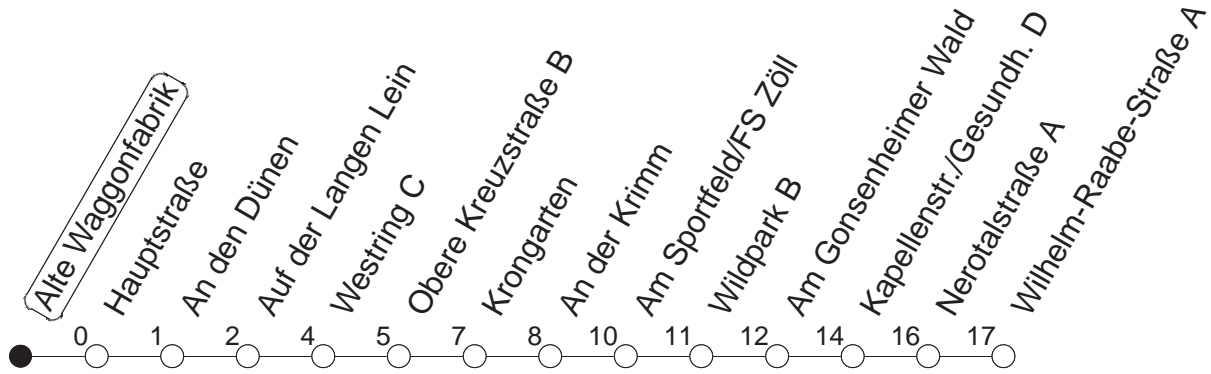

62

Alte Waggonfabrik

BUS

Gonsenheim/Wilh.-Raabe-Str.

Umleitungsfahrplan Baustelle Mombacher Hauptstraße

🕒	Mo.-Fr. (Schule)				Mo.-Fr. (Ferien)				Samstag				Sonn-/Feiertag	
5	20 _w	50 _w			20 _w	50 _w								
6	20 _w	51			20 _w	51			59 _w					
7	06 _w	21	36 _A	51	06 _w	21	36 _w	51	29 _w	59 _w				
8	06 _w	21	36 _w	51	06 _w	21	36 _w	51	29 _w	59 _w			59 _w	
9	06 _w	21	36 _w	51	06 _w	21	36 _w	51	18 _w	36 _w	51 _w		29 _w	59 _w
10	06 _w	21	36 _w	51	06 _w	21	36 _w	51	06 _w	21 _w	36 _w	51 _w	29 _w	59 _w
11	06 _w	21	36 _w	51	06 _w	21	36 _w	51	06 _w	21 _w	36 _w	51 _w	29 _w	59 _w
12	06 _w	21	36 _w	51	06 _w	21	36 _w	51	06 _w	21 _w	36 _w	51 _w	29 _w	59 _w
13	06 _w	21	36 _w	51	06 _w	21	36 _w	51	06 _w	21 _w	36 _w	51 _w	29 _w	59 _w
14	06 _w	21	36 _w	51	06 _w	21	36 _w	51	06 _w	21 _w	36 _w	51 _w	29 _w	59 _w
15	06 _w	21	36 _w	51	06 _w	21	36 _w	51	06 _w	21 _w	36 _w	51 _w	29 _w	59 _w
16	06 _w	21	36 _w	51	06 _w	21	36 _w	51	06 _w	21 _w	36 _w	51 _w	29 _w	59 _w
17	06 _w	21	36 _w	51	06 _w	21	36 _w	51	06 _w	21 _w	36 _w		29 _w	59 _w
18	06 _w	21	36 _w	51	06 _w	21	36 _w	51	06 _w	36 _w	59 _w		29 _w	59 _w
19	06 _w	21	36 _w	51 _w	06 _w	21	36 _w	51 _w	29 _w	59 _w			29 _w	59 _w
20	06 _w	21 _w	36 _w	59 _w	06 _w	21 _w	36 _w	59 _w	29 _w	59 _w			29 _w	59 _w
21	29 _w	59 _w			29 _w	59 _w			29 _w	59 _w			29 _w	59 _w
22	29 _w	59 _w			29 _w	59 _w			29 _w	59 _w			29 _w	59 _w
23	29 _{wfn}	59 _{wfn}			29 _{wfn}	59 _{wfn}			29 _w	59 _w				
0	29 _{wfn}	59 _{wfn}			29 _{wfn}	59 _{wfn}			29 _w	59 _w				

w : Nur bis Wildpark

fn : Nur Nacht Freitag auf Samstag und Nacht vor Feiertag auf den Feiertag

A : Ab Kapellenstraße weiter über Gonsenheim Rathaus - Hochschule Mainz bis Albert-Stoher-Straße/IGS Bretzenheim

gültig ab: 15.12.19

Ferien in RLP: 23.12.19-06.01.20 / 17.02.-26.02. / 09.04.-17.04. / 22.05. / 12.06 / 06.07.-14.08. / 12.10.-23.10.20

Weitere Infos im Verkehrs Center Mainz (Tel. 0 61 31 - 12 77 77) und www.mainzer-mobilitaet.de