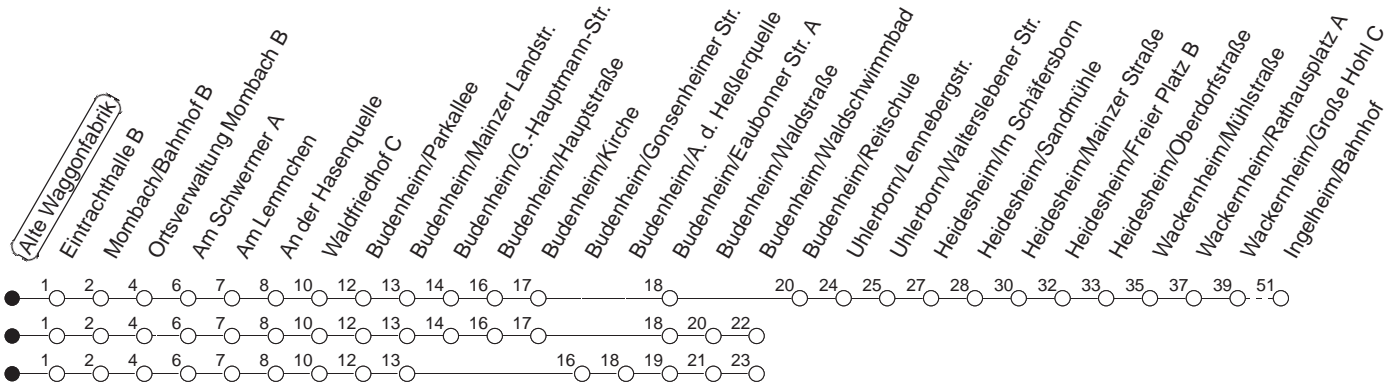

80

Alte Waggonfabrik

BUS

→ Ingelheim/Bahnhof

🕒	Mo.-Fr. (Schule)	Mo.-Fr. (Ferien)	Samstag	Sonn-/Feiertag
5	23	53	23	53
6	29	44 59	29 _{Wq}	59
7	29 _{Wq}	59	29 _{Wq}	59 25 _M 55 _{Wk}
8	29 _{Wq}	59	29 _{Wq}	59 25 _{Wq} 55 _{Wk} 25 _M
9	29 _{Wq}	59	29 _{Wq}	59 25 _{Wq} 59 _{Wk} 10 _{Wk}
10	29 _{Wq}	59	29 _{Wq}	59 29 _{Wq} 59 _{Wk} 10 _M 55 _M
11	29 _{Wq}	59	29 _{Wq}	59 29 _{Wq} 59 _{Wk} 25 _{Wk} 55 _M
12	29 _{Wq}	59	29 _{Wq}	59 29 _{Wq} 59 _{Wk} 25 _{Wk} 55 _M
13	29 _{Wq}	59	29 _{Wq}	59 29 _{Wq} 59 _{Wk} 25 _{Wk} 55 _M
14	29 _{Wq}	59	29 _{Wq}	59 29 _{Wq} 59 _{Wk} 25 _{Wk} 55 _M
15	29 _{Wq}	59	29 _{Wq}	59 29 _{Wq} 59 _{Wk} 25 _{Wk} 55 _M
16	29 _{Wq}	59	29 _{Wq}	59 29 _{Wq} 59 _{Wk} 25 _{Wk} 55 _M
17	29 _{Wq}	59	29 _{Wq}	59 29 _{Wq} 59 _{Wk} 25 _{Wk} 55 _M
18	29 _{Wq}	59	29 _{Wq}	59 29 _{Wq} 59 _{Wk} 25 _{Wk} 55 _M
19	29 _{Wq}	59	29 _{Wq}	59 25 _{Wk} 55 _M 25 _{Wk} 55 _M
20	29 _{Wq}	55 _M	29 _{Wq}	55 _M 25 _{Wk} 55 _M 25 _{Wk} 55 _M
21	25 _{Wk}		25 _{Wk}	25 _{Wk}
22	25 _{Wk}		25 _{Wk}	25 _{Wk}
23	23 _{Wk}		23 _{Wk}	23 _{Wk}
0	25 _{Wkfn}		25 _{Wkfn}	25 _{Wk}
1	23 _{Wkfn}		23 _{Wkfn}	23 _{Wk}
2	48 _{fn}		48 _{fn}	48

W_q : Nach Budenheim/Waldschwimmbad, über Budenheim/An der Heßlerquelle

M : Nur bis Mombach/Waldfriedhof

W_k : Nach Budenheim/Waldschwimmbad, über Budenheim/Kirche

fn : Nur Nacht Freitag auf Samstag und Nacht vor Feiertag auf den Feiertag

gültig ab: 01.04.22

Ferien in Rheinland-Pfalz: 11.04. - 22.04. / 27.05. / 17.06. / 25.07. - 02.09. / 17.10. - 31.10.22.

Weitere Infos im Verkehrs Center Mainz (Tel. 0 61 31 - 12 77 77) und www.mainzer-mobilitaet.de