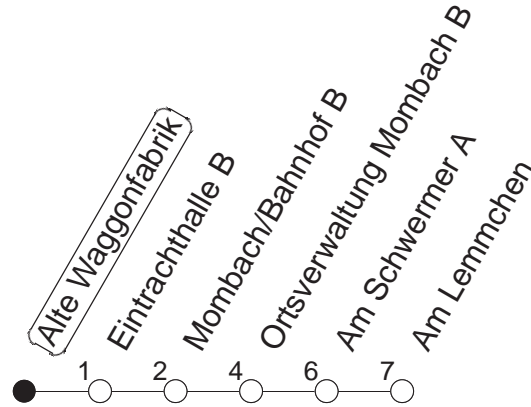

81

Alte Waggonfabrik

BUS

→ Mombach/Am Lemmchen

🕒	Mo.-Fr. (Schule)		Mo.-Fr. (Ferien)		Samstag		Sonn-/Feiertag
6			44				
7	14 _A	44	14	44			
8	14	44	14	44			
9	14	44	14	44	44		
10	14	44	14	44	14	44	
11	14	44	14	44	14	44	
12	14	44	14	44	14	44	
13	14	44	14	44	14	44	
14	14	44	14	44	14	44	
15	14	44	14	44	14	44	
16	14	44	14	44	14	44	
17	14	44	14	44	14	44	
18	14	44	14	44	14	44	
19	14		14				

A : Ab Am Lemmchen weiter als Linie E nach Budenheim

gültig ab: 01.04.22

Ferien in Rheinland-Pfalz: 11.04. - 22.04. / 27.05. / 17.06. / 25.07. - 02.09. / 17.10. - 31.10.22.

Weitere Infos im Verkehrs Center Mainz (Tel. 0 61 31 - 12 77 77) und www.mainzer-mobilitaet.de