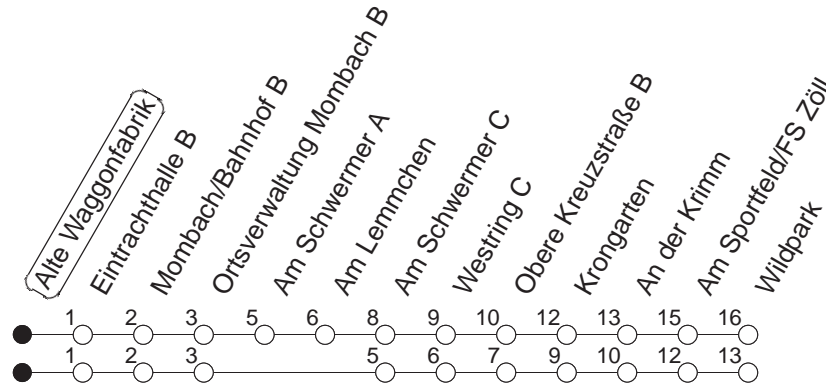

92

Alte Waggonfabrik

BUS

→ Gonsenheim/Wildpark

🕒	Nächte auf Mo.-Fr.		Nächte auf Sa.		Nächte auf Sonn-/Feiertage		Besondere Feiertage*	
23	13 _L	43 _L					13 _L	43 _L
0	13 _L						13 _L	
1	13 _L		13 _L	43 _L	13 _L	43 _L	13 _L	
2			13 _L		13 _L		13 _L	
3			13 _L		13 _L		13 _L	
4			13 _L		13 _L		13 _L	
5			13		13		13	
6			13		13		13	
7					13		13 _{So}	
8					13		13 _{So}	

L : Über Am Lemmchen

So : Nicht an Samstagmorgen

gültig ab: 13.12.20

* Nächte 25. auf 26. u. 26. auf 27.12.; 01. auf 02.01.; Karfreitag auf -samstag; Ostersonntag auf -montag; 01. auf 02.05; Pfingstsonntag auf -montag