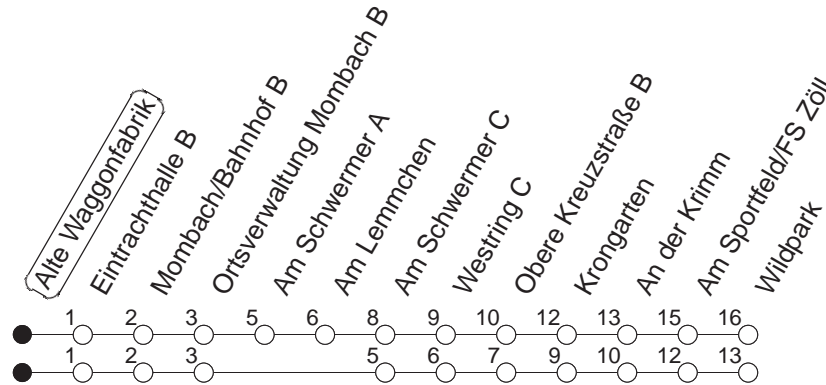

92

Alte Waggonfabrik

BUS

→ Gonsenheim/Wildpark

🕒	Nächte auf Mo.-Fr.		Nächte auf Sa.		Nächte auf Sonn-/Feiertage		Besondere Feiertage*	
23	13 _L	43 _L					13 _L	43 _L
0	13 _L						13 _L	
1	13 _L		13 _L	43 _L	13 _L	43 _L	16 _L	
2			13 _L		13 _L		16 _L	
3			13 _L		13 _L		13 _L	
4			13 _L		13 _L		13 _L	
5			13		13		13	
6			13		13		13	
7					13		13 _n	
8					13		13 _n	

L : Über Am Lemmchen

n : Nicht am Morgen des Karsamstags

gültig ab: 01.04.22

* Diese Spalte gilt in den Nächten Karfreitag auf Karsamstag; Ostersonntag auf Ostermontag; Pfingstsonntag auf Pfingstmontag; 02. auf 03.10.22.