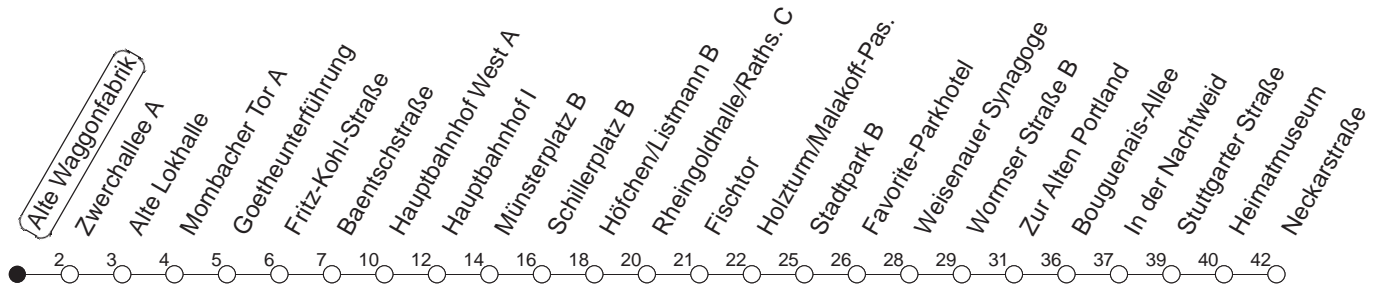

60

Alte Waggonfabrik

BUS

→ Ginsheim/Neckarstraße

🕒	Mo.-Fr. (Schule)	Mo.-Fr. (Ferien)	Samstag	Sonn-/Feiertag
6	02	02	15 45	
7	06 36	06 36	15 45	
8	06 36	06 36	15	16
9				15
10				15
11				15 45
12				15 45
13	36	36		15 45
14	06 36	06 36		15 45
15	06 36	06 36		15 45
16	06 36	06 36		15 45
17	06 36	06 36		15 45
18	06 36	06 36	45	15 45
19	06 36	06 36	15 45	15 45
20	15 45	15 45	15 45	15 45
21	15 45	15 45	15 45	15 45
22	15 45 _{fn}	15 45 _{fn}	15 45	15
23	15 _{fn} 45 _{fn}	15 _{fn} 45 _{fn}	15 45	

fn : Nur Nacht Freitag auf Samstag und Nacht vor Feiertag auf den Feiertag

gültig ab: 13.12.20

Ferien in RLP: 21.12.20-06.01.21 / 29.03.-06.04. / 25.05.-02.06. / 19.07.-27.08. / 11.10.-22.10.21.

Weitere Infos im Verkehrs Center Mainz (Tel. 0 61 31 - 12 77 77) und www.mainzer-mobilitaet.de