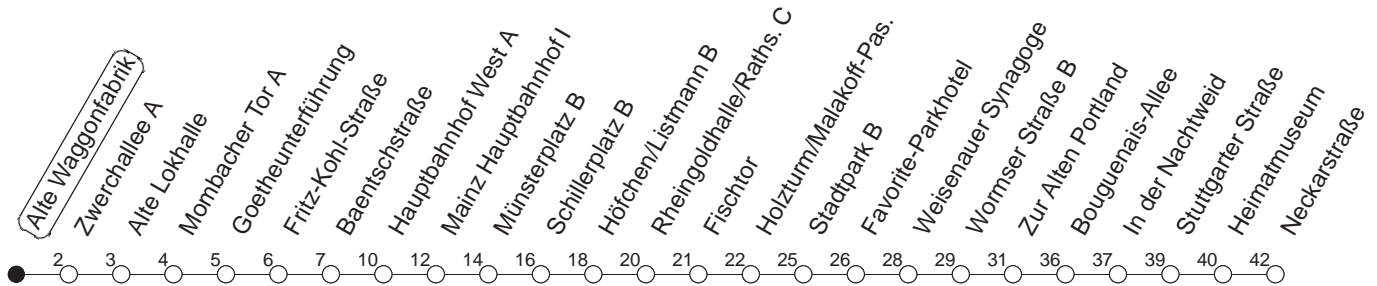

60

Alte Waggonfabrik

BUS

→ Ginsheim/Neckarstraße

🕒	Mo.-Fr. (Schule)		Mo.-Fr. (Ferien)		Samstag		Sonn-/Feiertag	
6	36		36		15	45		
7	06	36	06	36	15	45		
8	06	36	06	36	15	36		16
9	06	36	06	36	06	36		15
10	06	36	06	36	06	36		15
11	06	36	06	36	06	36		15 45
12	06	36	06	36	06	36		15 45
13	06	36	06	36	06	36		15 45
14	06	36	06	36	06	36		15 45
15	06	36	06	36	06	36		15 45
16	06	36	06	36	06	36		15 45
17	06	36	06	36	06	36		15 45
18	06	36	06	36	06	25 _H 45		15 45
19	06	36	51 _H	06	36	51 _H	15 45	15 45
20	15	45		15	45	15	45	15 45
21	15	45		15	45	15	45	15 45
22	15	45 _{fn}		15	45 _{fn}	15	45	15
23	15 _{fn}	45 _{fn}		15 _{fn}	45 _{fn}	15	45	

H : Nur bis Hauptbahnhof

fn : Nur Nacht Freitag auf Samstag und Nacht vor Feiertag auf den Feiertag

gültig ab: 01.04.22

Ferien in Rheinland-Pfalz: 11.04. - 22.04. / 27.05. / 17.06. / 25.07. - 02.09. / 17.10. - 31.10.22.