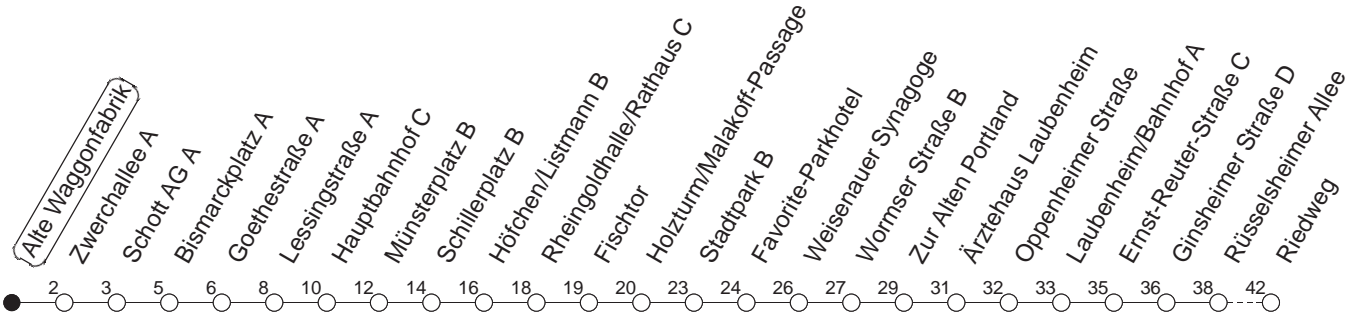

80

Alte Waggonfabrik

BUS

→ Laubenheim/Riedweg

🕒	Mo.-Fr. (Schule)	Mo.-Fr. (Ferien)	Samstag	Sonn-/Feiertag
4	48	48		
5	18 48	18 48		
6	00 _H 30	00 _H 30		
7	00 _G 30	00 30	32	
8	00 30	00 30	02 32	47
9	00 30	00 30	00 30	47
10	00 30	00 30	00 30	47
11	00 30	00 30	00 30	32
12	00 30	00 30	00 30	02 32
13	00 30	00 30	00 30	02 32
14	00 30	00 30	00 30	02 32
15	00 30	00 30	00 30	02 32
16	00 30	00 30	00 30	02 32
17	00 30	00 30	00 30	02 32
18	00 30	00 30	00 32	02 32
19	00 30	00 30	02 32	02 32
20	00 32	00 32	02 32	02 32
21	02 32	02 32	02 32	02 32
22	02	02	02	02
23	02 _{fn}	02 _{fn}	02	
0	02 _{fn}	02 _{fn}	02	

H : Nur bis Hauptbahnhof

G : Ab Wormser Straße weiter über Ginsheimer Straße - Laubenheim/Bahnhof - Kurmainz-Kaserne zur IGS Bretzenheim

fn : Nur Nacht Freitag auf Samstag und Nacht vor Feiertag auf den Feiertag

gültig ab: 01.04.22

Ferien in Rheinland-Pfalz: 11.04. - 22.04. / 27.05. / 17.06. / 25.07. - 02.09. / 17.10. - 31.10.22.

Weitere Infos im Verkehrs Center Mainz (Tel. 0 61 31 - 12 77 77) und www.mainzer-mobilitaet.de