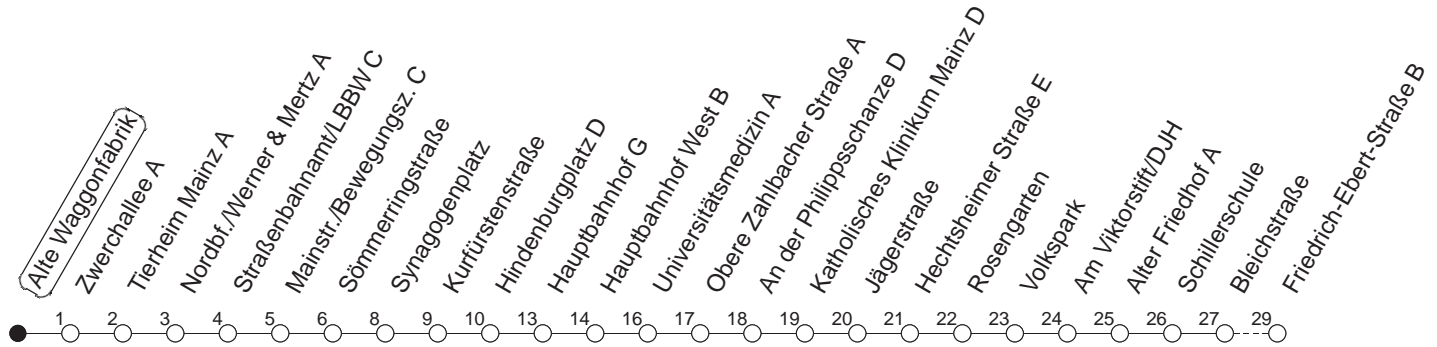

# 92

## Alte Waggonfabrik

**BUS**

**Weisenau/Friedrich-Ebert-Str.**

🕒	Nächte auf Mo.-Fr.	Nächte auf Sa.	Nächte auf Sonn-/Feiertage	Besondere Feiertage*
22	43			43
23	13 43			13 43
0	43	43	43	43
1		13 43	13 43	43
2		43	43	43
3		43	43	43
4		43	43	43
5		43	43	43
6			43	43 <sub>So</sub>
7			43	43 <sub>So</sub>

So : Nicht an Samstagmorgen

gültig ab: 13.12.20

\* Nächte 25. auf 26. u. 26. auf 27.12.; 01. auf 02.01.; Karfreitag auf -samstag; Ostersonntag auf -montag; 01. auf 02.05; Pfingstsonntag auf -montag

Weitere Infos im Verkehrs Center Mainz (Tel. 0 61 31 - 12 77 77) und [www.mainzer-mobilitaet.de](http://www.mainzer-mobilitaet.de)