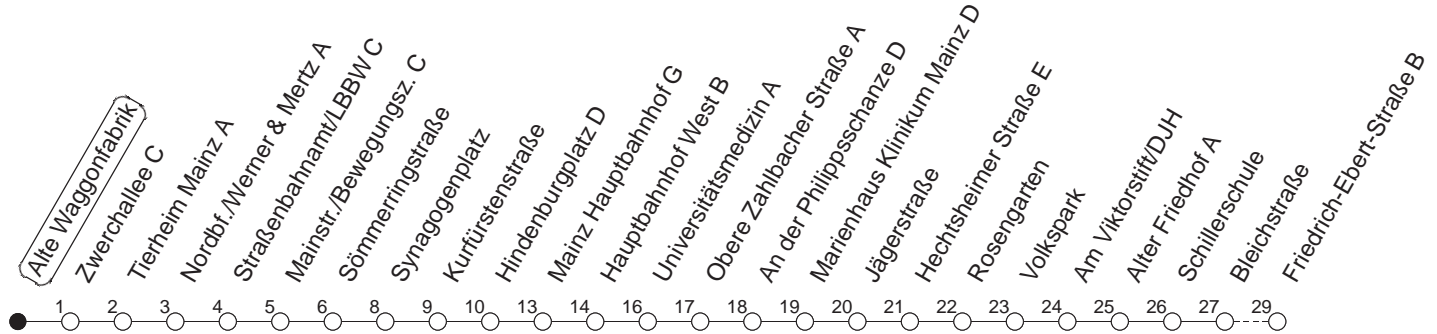

92

Alte Waggonfabrik

BUS

Weisenau/Friedrich-Ebert-Str.

	Nächte auf Mo.-Fr.	Nächte auf Sa.	Nächte auf Sonn-/Feiertage	Besondere Feiertage*
22	43			43
23	13 43			13 43
0	43	43	43	43
1		13 43	13 43	45
2		43	43	45
3		43 _H	43 _H	43 _H
4		43 _H	43 _H	43 _H
5		43	43	43
6			43	43 _n
7			43	43 _n

H : Nur bis Hauptbahnhof

n : Nicht am Morgen des Karsamstags

gültig ab: 01.04.22

* Diese Spalte gilt in den Nächten Karfreitag auf Karsamstag; Ostersonntag auf Ostermontag; Pfingstsonntag auf Pfingstmontag; 02. auf 03.10.22.