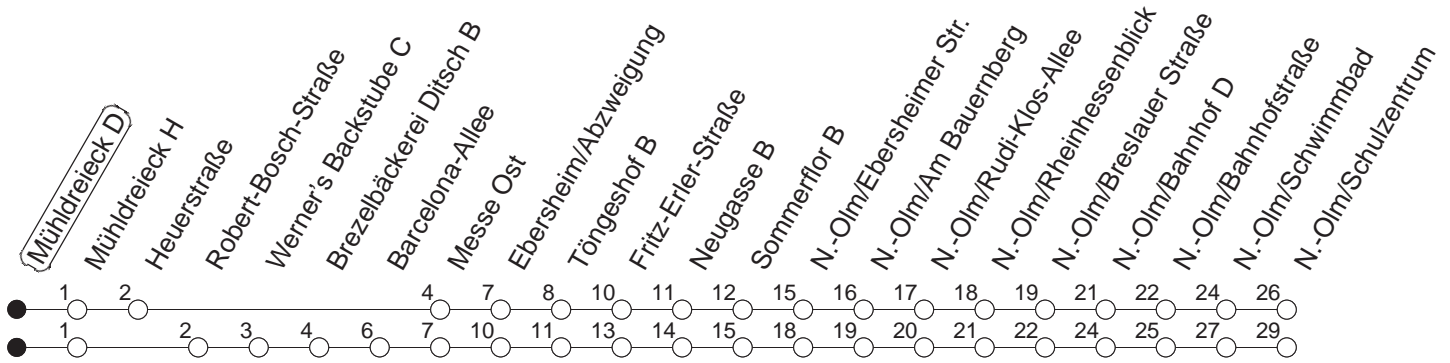

# 66

# Mühdreieck D

BUS

→ Nieder-Olm/Schulzentr. bzw.  
Zornheim/Hahnheimer Str.

🕒	Mo.-Fr. (Schule)				Mo.-Fr. (Ferien)				Samstag				Sonn-/Feiertag			
4															40z	40z
5	00z	15Nb	51N		01z	18Nb	52N									40z
6	06Nb				06Nb				00z	16z	40z				40z	40z
7									19z	49z					40z	40z
8									19z	49z					30z	30z
9	08z	23N	38z	53N	12z	23N	42z	53N	11N	21z	31N	51z	14z	49z	14z	49z
10	08z	23N	38z	53N	12z	23N	42z	53N	01N	21z	31N	51z	19z	49z	19z	49z
11	08z	23N	38z	53N	12z	23N	42z	53N	01N	21z	31N	51z	19z	49z	19z	49z
12	08z	23N	38z	53N	12z	23N	42z	53N	01N	21z	31N	51z	19z	49z	19z	49z
13	08z				12z				01N	21z	31N	51z	19z	49z	19z	49z
14									01N	21z	31N	51z	19z	49z	19z	49z
15									01N	21z	31N	51z	19z	49z	19z	49z
16									01N	21z	31N	51z	19z	49z	19z	49z
17									01N	21z	31N	51z	19z	49z	19z	49z
18									11N	21z	41N	51z	19z	49z	19z	49z
19	11z	31N	51z		11z	31N	51z		24z	49z			19z	49z	19z	49z
20	21z	49z			24z	54z			19z	49z			19z	49z	19z	49z
21	19z	49z			24z	54z			19z	49z			19z	49z	19z	49z
22	19z	49z			24z	54z			19z	49z			19z	49z	19z	49z
23	15Zmd	19Zfn	45Zmd	49Zfn	16Zmd	24Zfn	46Zmd	54Zfn	19z	49z			15z	45z	15z	45z
0	15Zmd	19Zfn	49Zfn		16Zmd	24Zfn	54Zfn		19z	49z			15z		15z	
1	15z	45Zfn			16z	46Zfn			15z	45z			18z		18z	
2	15Zfn				16Zfn				15z							
3	15Zfn				16Zfn				15z							

z : Nach Zornheim/Hahnheimer Straße  
 Nb : Nach Nieder-Olm/Schulzentrum, über Robert-Bosch-Straße  
 N : Nach Nieder-Olm/Schulzentrum

md : Nur Montag - Donnerstag, nicht in den Nächten vor Feiertagen  
 fn : Nur Nacht Freitag auf Samstag und Nacht vor Feiertag auf den Feiertag

gültig ab: 17.10.22

Ferien in Rheinland-Pfalz: 11.04. - 22.04. / 27.05. / 17.06. / 25.07. - 02.09. / 17.10. - 31.10.22.

Weitere Infos im Verkehrs Center Mainz (Tel. 0 61 31 - 12 77 77) und [www.mainzer-mobilitaet.de](http://www.mainzer-mobilitaet.de)