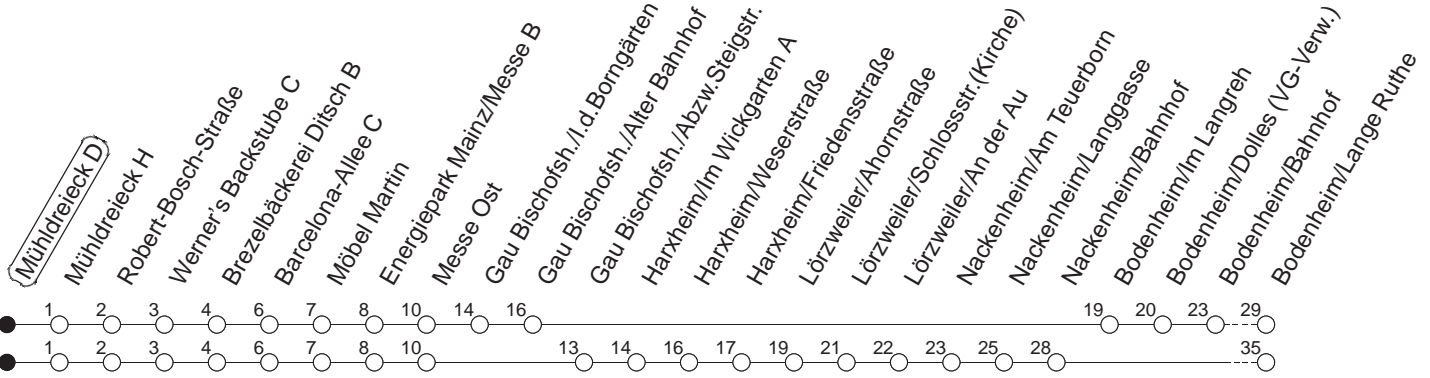

69

Mühdreieck D

BUS

→ Bodenheim/Lange Ruthe

🕒	Mo.-Fr. (Schule)	Mo.-Fr. (Ferien)	Samstag	Sonn-/Feiertag
7			39 _n	
8			09 _b	39 _n
9	38 _b	41 _b	11 _b	41 _n
10	08 _n	38 _b	11 _n	41 _b
11	08 _n	38 _b	11 _n	41 _b
12	08 _n	38 _b	11 _n	41 _b
13	08 _n	11 _n	11 _b	41 _n
14			11 _b	41 _n
15			11 _b	41 _n
16			11 _b	41 _n
17			11 _b	41 _n
18			11 _b	41 _n
19	41 _b	41 _b	11 _b	39 _n
20	11 _n	11 _n	09 _b	
21	09 _b	09 _b	09 _n	

b : Ab Messe Ost über Gau-Bischofsheim/Alter Bahnhof - Bodenheim/Bahnhof

n : Ab Messe Ost über Harxheim - Lörzweiler - Nackenheim

gültig ab: 01.04.22

Ferien in Rheinland-Pfalz: 11.04. - 22.04. / 27.05. / 17.06. / 25.07. - 02.09. / 17.10. - 31.10.22.