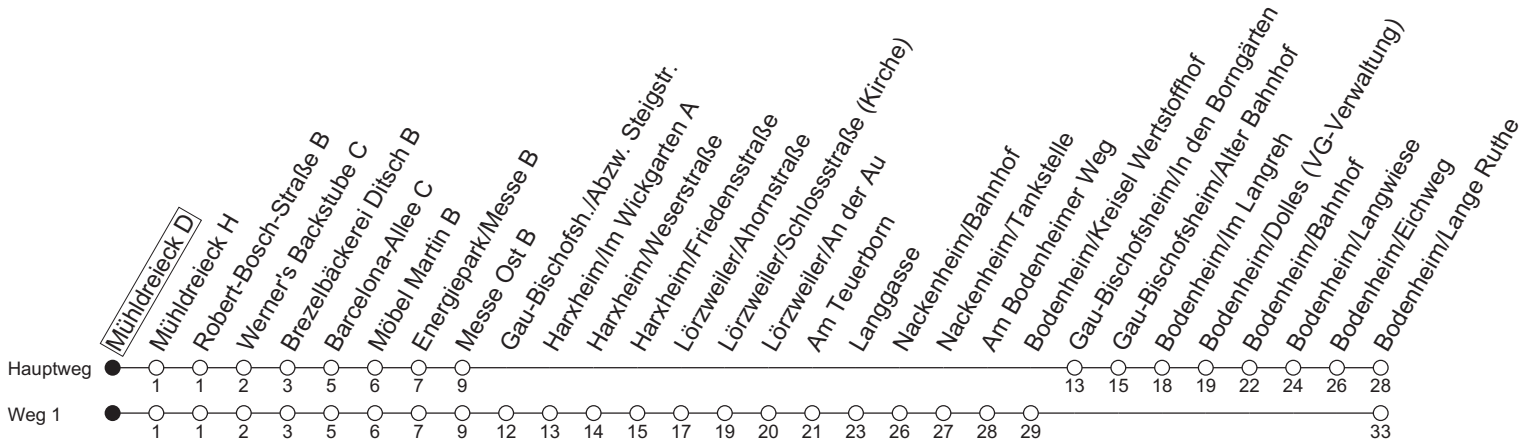

69

Mühdreieck D

→ Bodenheim/Lange Ruthe

Montag-Freitag		Samstag	
7		41	
8		11 ₁	41
9	38 _{T3}	11 ₁	43
10	08 _{1T3} 38 _{T3}	13 ₁	43
11	08 _{1T3} 38 _{T3}	13 ₁	43
12	08 _{1T3} 38 _{T3}	13 ₁	43
13	08 _{1T3}	13 ₁	43
14		13 ₁	43
15		13 ₁	43
16		13 ₁	43
17		13 ₁	43
18		13 ₁	43
19	41	13 ₁	43
20	13 ₁	11 ₁	
21	11	11	

1 : fährt Weg 1

T3 : An schulfreien Tagen in Rheinland-Pfalz 3 Minuten später

gültig ab: 13.04.2026

Ferien RLP: 20.12.25-07.01.26 / 16.-17.02. / 28.03.-12.04. / 15.05. / 05.06. / 27.06.-09.08. / 03.10.-18.10.26