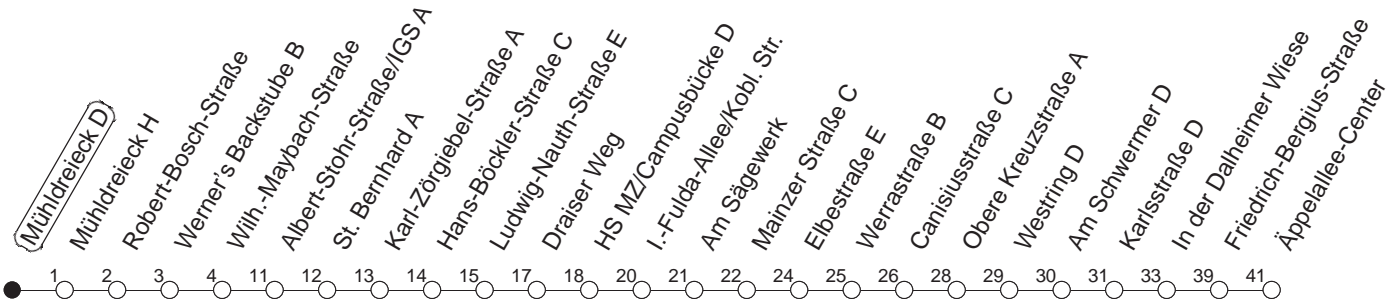

74

Mühdreieck D

BUS

WI-Biebrich/Äppelallee-Center

🕒	Mo.-Fr. (Schule)	Mo.-Fr. (Ferien)	Samstag	Sonn-/Feiertag
5	51	51		
6	21 51	21 51		
7	21 51	21 51		
8	21 51	21 51		
9	23 53	23 53		
10	23 53	23 53		
11	23 53	23 53		
12	23 53	23 53		
13	26 51	26 51		
14	21 51	21 51		
15	21 51	21 51		
16	21 51	21 51		
17	21 51	21 51		
18	21 51 _D	21 51 _D		
19	21 53 _D	21 53 _D		

D : Nur bis In der Dalheimer Wiese

gültig ab: 13.12.20

Ferien in RLP: 21.12.20-06.01.21 / 29.03.-06.04. / 25.05.-02.06. / 19.07.-27.08. / 11.10.-22.10.21.

Weitere Infos im Verkehrs Center Mainz (Tel. 0 61 31 - 12 77 77) und www.mainzer-mobilitaet.de