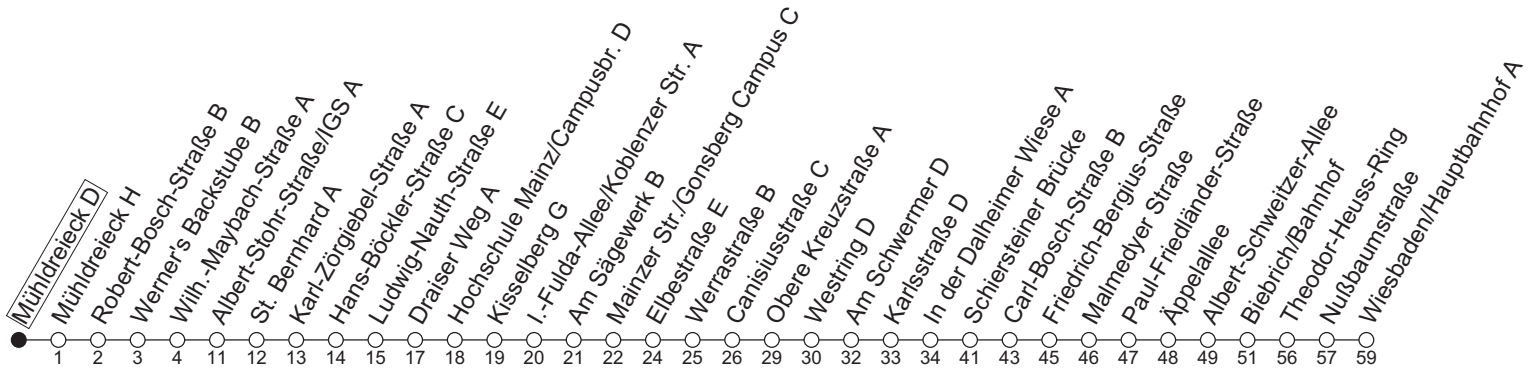

74

Mühdreieck D

→ Wiesbaden/Hauptbahnhof A

Montag-Freitag

5	53
6	25 55
7	25 55
8	25 55
9	25 _a 55
10	25 _a 55
11	25 _a 55
12	25 _a 55
13	25 55
14	25 55
15	25 55
16	25 55
17	25 55
18	25 55
19	25 53

a : nur bis Friedrich-Bergius-Straße

gültig ab: 13.04.2026

Ferien RLP: 20.12.25-07.01.26 / 16.-17.02. / 28.03.-12.04. / 15.05. / 05.06. / 27.06.-09.08. / 03.10.-18.10.26

Weitere Informationen im Verkehrs-Center Mainz (Tel. 0 61 31 - 12 77 77) und www.mainzer-mobilitaet.de