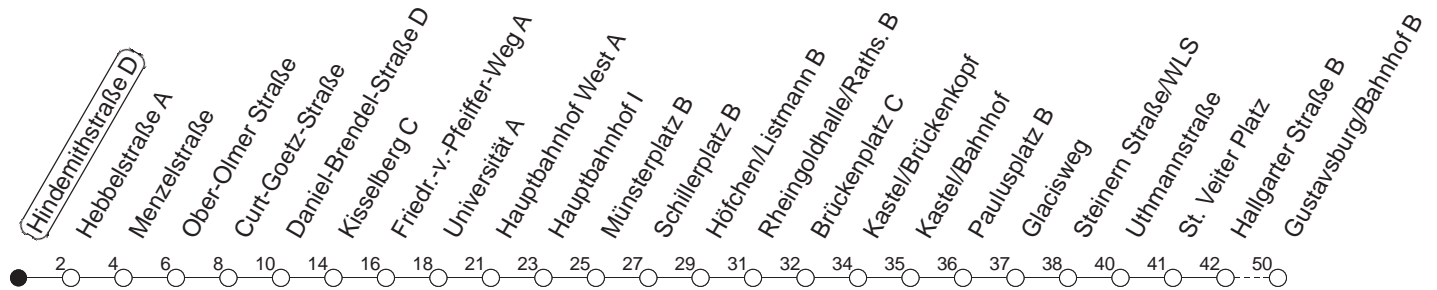

# 54

## Hindemithstraße D

BUS

→ Gustavsburg/Bahnhof

🕒	Mo.-Fr. (Schule)		Mo.-Fr. (Ferien)		Samstag		Sonn-/Feiertag	
4	18	48	18	48				
5	44		44					
6	04		04		10	40		
7					10	40		
8					10		10	40
9							10	40
10							10	40
11							10	40
12							10	40
13							10	40
14							10	40
15							10	40
16							10	40
17							10	40
18							10	40
19							10	40
20	10 <sub>H</sub>		10 <sub>H</sub>		10	40	10	40
21	10	40	10	40	10	40	10	40
22	10	40 <sub>fn</sub>	10	40 <sub>fn</sub>	10	40	10	
23	10 <sub>fn</sub>	40 <sub>fn</sub>	10 <sub>fn</sub>	40 <sub>fn</sub>	10	40		
0	10 <sub>fn</sub>		10 <sub>fn</sub>		10			

H : Nur bis Hauptbahnhof

fn : Nur Nacht Freitag auf Samstag und Nacht vor Feiertag auf den Feiertag

gültig ab: 13.12.20

Ferien in RLP: 21.12.20-06.01.21 / 29.03.-06.04. / 25.05.-02.06. / 19.07.-27.08. / 11.10.-22.10.21.