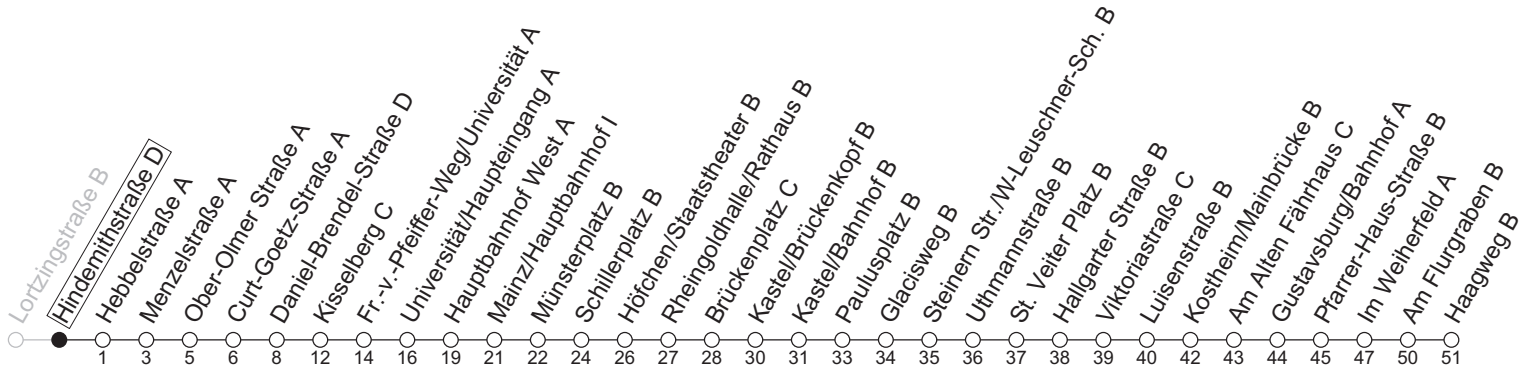

54

Hindemithstraße D

→ Gustavsburg/Haagweg B

	Montag-Freitag	Samstag	Sonn-/Feiertag
4	18 _a 48		
5	44		
6	04		
7			
8		12 _a	
9			
10			12 _a 42 _a
11			12 _a 42 _a
12			12 _a 42 _a
13			12 _a 42 _a
14			12 _a 42 _a
15			12 _a 42 _a
16			12 _a 42 _a
17			12 _a 42 _a
18			12 _a 42 _a
19			12 _a 42 _a
20	12 _b		12 _a 42 _a
21	12 _a 42 _a	12 _a 42 _a	12 _a 42 _a
22	12 _a	12 _a	12 _a

a : nur bis Gustavsburg/Bahnhof A

b : nur bis Mainz/Hauptbahnhof I

gültig ab: 13.04.2026

Ferien RLP: 20.12.25-07.01.26 / 16.-17.02. / 28.03.-12.04. / 15.05. / 05.06. / 27.06.-09.08. / 03.10.-18.10.26

Weitere Informationen im Verkehrs-Center Mainz (Tel. 0 61 31 - 12 77 77) und www.mainzer-mobilitaet.de