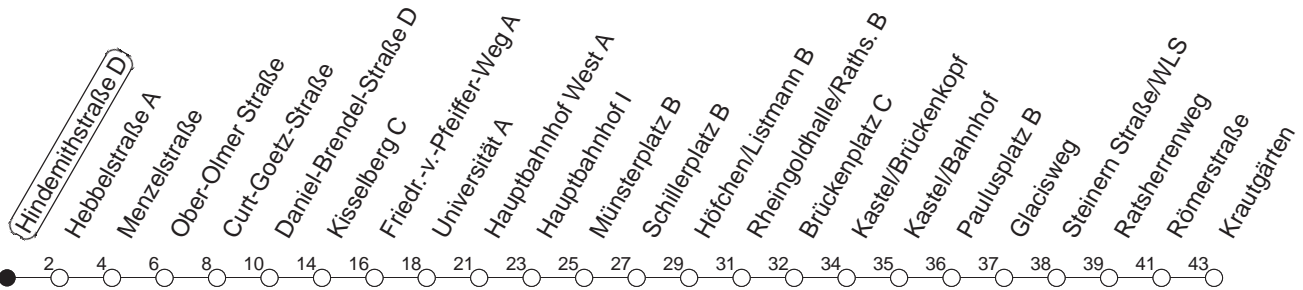

55

Hindemithstraße D

BUS

→ Kastel/Krautgärten

Uhrzeit	Mo.-Fr. (Schule)	Mo.-Fr. (Ferien)	Samstag	Sonn-/Feiertag
6	41	41		
7	11 41	11 41		
8	11 41 _B	11 41 _B		
9	11 _B	11 _B		
10				
11				
12				
13				
14	11 41	11 41		
15	11 41	11 41		
16	11 41	11 41		
17	11 41	11 41		
18	11 _H	11 _H		

B : Nur bis Brückenplatz

H : Nur bis Hauptbahnhof

gültig ab: 13.12.20

Ferien in RLP: 21.12.20-06.01.21 / 29.03.-06.04. / 25.05.-02.06. / 19.07.-27.08. / 11.10.-22.10.21.

Weitere Infos im Verkehrs Center Mainz (Tel. 0 61 31 - 12 77 77) und www.mainzer-mobilitaet.de