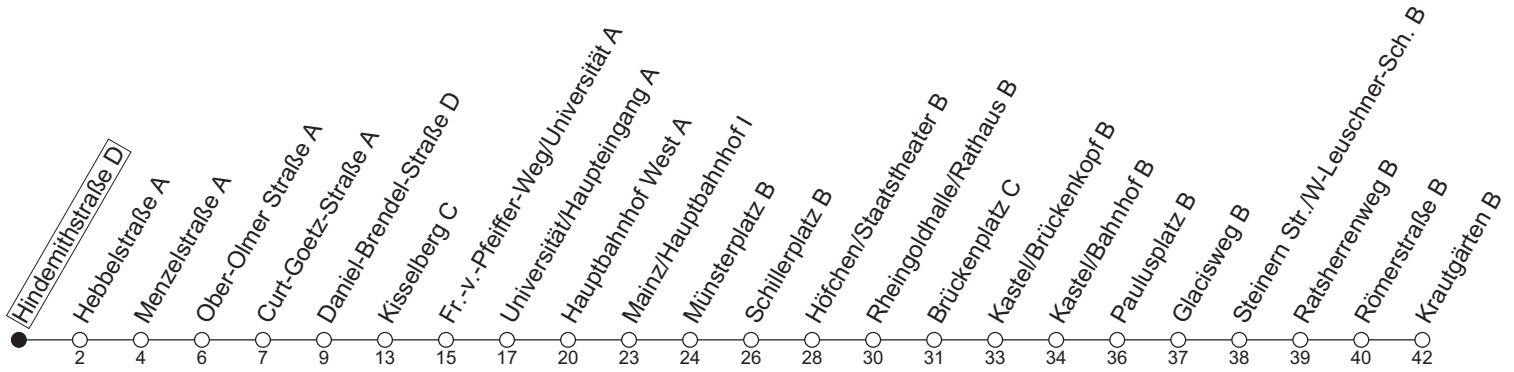

55

Hindemithstraße D

→ Mainz-Kastel/Krautgärten B

Montag-Freitag	
6	41
7	11 41
8	11 41 _a
9	11 _a
10	
11	
12	
13	
14	11 41
15	11 41
16	11 41
17	11 41
18	11 _b

a : nur bis Brückenplatz C

b : nur bis Mainz/Hauptbahnhof I

gültig ab: 13.04.2026

Ferien RLP: 20.12.25-07.01.26 / 16.-17.02. / 28.03.-12.04. / 15.05. / 05.06. / 27.06.-09.08. / 03.10.-18.10.26

Weitere Informationen im Verkehrs-Center Mainz (Tel. 0 61 31 - 12 77 77) und www.mainzer-mobilitaet.de